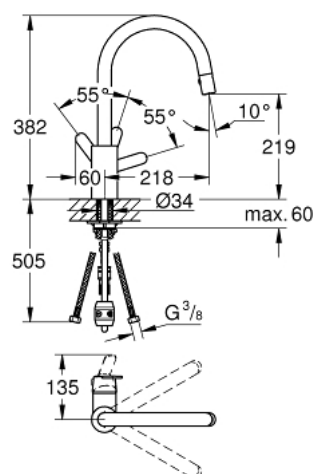

31 484 000 GET BATERIE SPĂLĂTOR CU MONOCOMANDĂ 1/2"

DESCRIEREA PRODUSULUI

- Colour: cromat
- instalare pe o singură gaură
- cartuş ceramic de 35 mm cu GROHE SilkMove
- suprafață GROHE LongLife
- limitator de debit reglabil
- pipă tubulară pivotantă, unghi de rotire pipă 360°
- Pull-Out spout for greater flexibility
- Easy Docking Function guarantees easy retraction and smooth docking back to the starting position
- laminar spray
- divertor: pulverizare laminară/jet duș SpeedClean
- revenirea automată la pulverizarea laminară
- revenire automată
- racorduri flexibile de conectare la apă
- sistem rapid de instalare
- protecție împotriva refluxului
- GROHE FastFixation sistem de instalare rapida
- GROHE FastFixation sistem de instalare rapida

31 484 000 GET BATERIE SPĂLĂTOR CU MONOCOMANDĂ 1/2"

PIESE DE SCHIMB , aprilie 2015 – now

- 1: Braț (Spare part-nr. 46683000)
- 2: Cartuș (Spare part-nr. 46374000)
- 3: Screw coupling (Spare part-nr. 46460000)
- 4: pară de duș (Spare part-nr. 46857000)
- 4.1: Ventil de reținere (Spare part-nr. 08565000)
- 4.2: Dispozitiv de îndreptare debit (Spare part-nr. 13997000)
- 5: Furtun de duș (Spare part-nr. 48293000)
- 6: Ansamblu de fixare a tijei nefiletate (Spare part-nr. 46346000)
- 6.1: Oprire (Spare part-nr. 04174000)
- 7: Cuplare rapidă (Spare part-nr. 46338000)
- 8: Cheie tubulară (Spare part-nr. 19332000)*