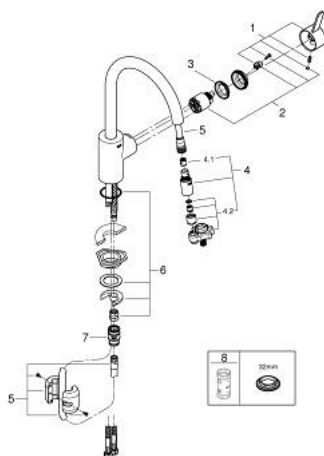

31 484 000 GET BATERIE SPĂLĂTOR CU MONOCOMANDĂ 1/2"

DESCRIEREA PRODUSULUI

- Colour: cromat
- instalare pe o singură gaură
- cartuş ceramic de 35 mm cu GROHE SilkMove
- suprafață GROHE LongLife
- limitator de debit reglabil
- pipă tubulară pivotantă, unghi de rotire pipă 360°
- Pull-Out spout for greater flexibility
- Easy Docking Function guarantees easy retraction and smooth docking back to the starting position
- laminar spray
- divertor: pulverizare laminară/jet duș SpeedClean
- revenirea automată la pulverizarea laminară
- revenire automată
- racorduri flexibile de conectare la apă
- sistem rapid de instalare
- protecție împotriva refluxului
- GROHE FastFixation sistem de instalare rapida
- GROHE FastFixation sistem de instalare rapida

31 484 000 GET BATERIE SPĂLĂTOR CU MONOCOMANDĂ 1/2"

PIESE DE SCHIMB , aprilie 2015 – now

- 1: Braț (Spare part-nr. 46683000)
- 2: Cartuș (Spare part-nr. 46374000)
- 3: Screw coupling (Spare part-nr. 46460000)
- 4: pară de duș (Spare part-nr. 46857000)
- 4.1: Ventil de reținere (Spare part-nr. 08565000)
- 4.2: Dispozitiv de îndreptare debit (Spare part-nr. 13997000)
- 5: Furtun de duș (Spare part-nr. 48293000)
- 6: Ansamblu de fixare a tijei nefiletate (Spare part-nr. 46346000)
- 6.1: Oprire (Spare part-nr. 04174000)
- 7: Cuplare rapidă (Spare part-nr. 46338000)
- 8: Cheie tubulară (Spare part-nr. 19332000)*