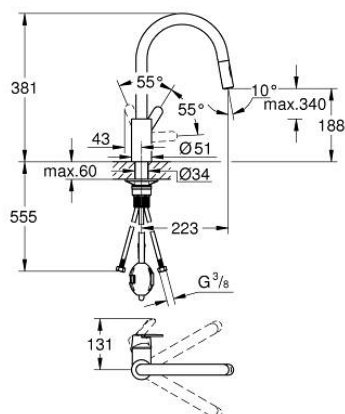

31 484 001 GET BATERIE SPĂLĂTOR CU MONOCOMANDĂ 1/2"

DESCRIEREA PRODUSULUI

- Colour: cromat
- instalare pe o singură gaură
- cartuş ceramic de 35 mm cu GROHE SilkMove
- suprafață GROHE LongLife
- conducte de apă izolate - fără plumb și nichel
- limitator de debit reglabil
- pipă tubulară pivotantă, unghi de rotire pipă 360°
- Pull-Out spout for greater flexibility
- Easy Docking Function guarantees easy retraction and smooth docking back to the starting position
- duș dual
- racorduri flexibile de conectare la apă
- protecție împotriva refluxului
- QuickMount included

31 484 001 GET BATERIE SPĂLĂTOR CU MONOCOMANDĂ 1/2"

PIESE DE SCHIMB , octombrie 2023 – now

- 1: Braț (Spare part-nr. 46683000)
 - 2: Cartuș (Spare part-nr. 46374000)
 - 3: Furtun de duș (Spare part-nr. 48293000)
 - 4: pară de duș (Spare part-nr. 48416000)
 - 4.1: Ventil de reținere (Spare part-nr. 08565000)
 - 4.2: Dispozitiv de îndreptare debit (Spare part-nr. 48347000)
 - 5: Set montare (Spare part-nr. 48477000)
 - 6: placă de susținere (Spare part-nr. 05334000)
 - 7: Cheie tubulară (Spare part-nr. 19332000)*
- * Optional accessories