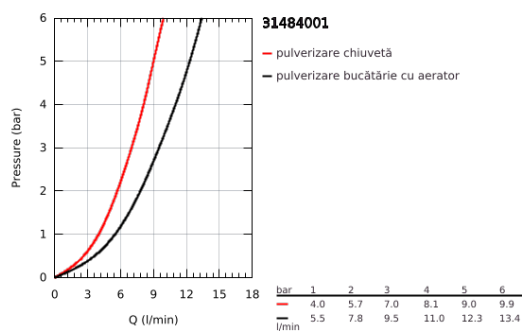

31 484 001 GET BATERIE SPĂLĂTOR CU MONOCOMANDĂ 1/2"

DESCRIEREA PRODUSULUI

- Colour: cromat
- instalare pe o singură gaură
- cartuş ceramic de 35 mm cu GROHE SilkMove
- suprafață GROHE LongLife
- conducte de apă izolate - fără plumb și nichel
- limitator de debit reglabil
- pipă tubulară pivotantă, unghi de rotire pipă 360°
- Pull-Out spout for greater flexibility
- Easy Docking Function guarantees easy retraction and smooth docking back to the starting position
- duș dual
- racorduri flexibile de conectare la apă
- protecție împotriva refluxului
- QuickMount included