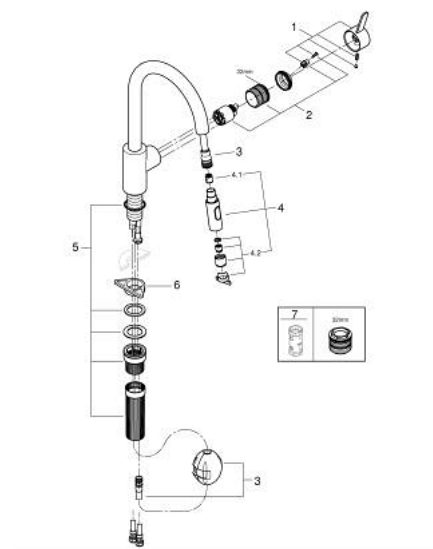

31 484 001 GET BATERIE SPĂLĂTOR CU MONOCOMANDĂ 1/2"

DESCRIEREA PRODUSULUI

- Colour: cromat
- instalare pe o singură gaură
- cartuş ceramic de 35 mm cu GROHE SilkMove
- suprafață GROHE LongLife
- conducte de apă izolate - fără plumb și nichel
- limitator de debit reglabil
- pipă tubulară pivotantă, unghi de rotire pipă 360°
- Pull-Out spout for greater flexibility
- Easy Docking Function guarantees easy retraction and smooth docking back to the starting position
- duș dual
- racorduri flexibile de conectare la apă
- protecție împotriva refluxului
- QuickMount included

31 484 001 GET BATERIE SPĂLĂTOR CU MONOCOMANDĂ 1/2"

PIESE DE SCHIMB , octombrie 2023 – now

- 1: Braț (Spare part-nr. 46683000)
 - 2: Cartuș (Spare part-nr. 46374000)
 - 3: Furtun de duș (Spare part-nr. 48293000)
 - 4: pară de duș (Spare part-nr. 48416000)
 - 4.1: Ventil de reținere (Spare part-nr. 08565000)
 - 4.2: Dispozitiv de îndreptare debit (Spare part-nr. 48347000)
 - 5: Set montare (Spare part-nr. 48477000)
 - 6: placă de susținere (Spare part-nr. 05334000)
 - 7: Cheie tubulară (Spare part-nr. 19332000)*
- * Optional accessories