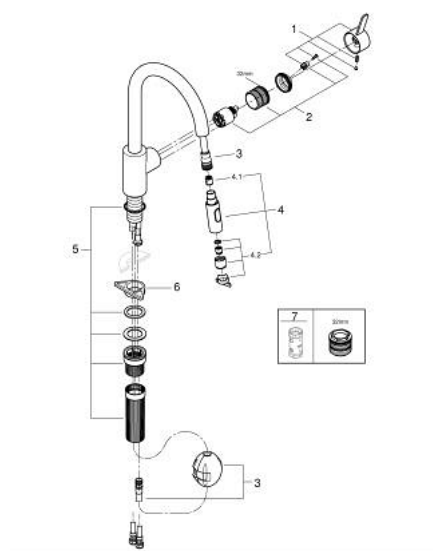

31 484 243 1 GET BATERIE SPĂLĂTOR CU MONOCOMANDĂ 1/2"

DESCRIEREA PRODUSULUI

- Colour: matte black
- instalare pe o singură gaură
- cartuş ceramic de 35 mm cu GROHE SilkMove
- conducte de apă izolate - fără plumb și nichel
- limitator de debit reglabil
- pipă tubulară pivotantă, unghi de rotire pipă 360°
- Pull-Out spout for greater flexibility
- Easy Docking Function guarantees easy retraction and smooth docking back to the starting position
- duș dual
- racorduri flexibile de conectare la apă
- protecție împotriva refluxului
- QuickMount included

31 484 243 1 GET BATERIE SPĂLĂTOR CU MONOCOMANDĂ 1/2"

PIESE DE SCHIMB , mai 2024 – now

- 1: Braț (Spare part-nr. 466832430)
- 2: Cartuș (Spare part-nr. 46374000)
- 3: Hose for sink mixer with pull-out dual spray or mousseur (Spare part-nr. 48293000)
- 4: pară de duș (Spare part-nr. 484162430)
- 4.1: Ventil de reținere (Spare part-nr. 08565000)
- 4.2: Dispozitiv de îndreptare debit (Spare part-nr. 48347000)
- 5: Set montare (Spare part-nr. 48477000)
- 6: placă de susținere (Spare part-nr. 05334000)
- 7: Cheie tubulară (Spare part-nr. 19332000)*