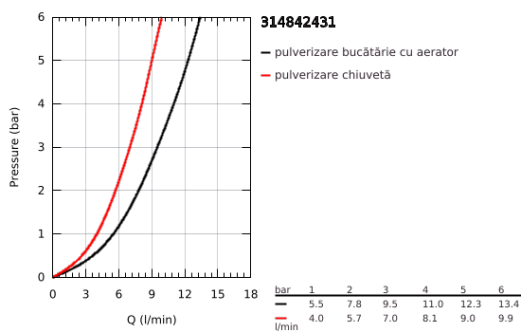

31 484 243 1 GET BATERIE SPĂLĂTOR CU MONOCOMANDĂ 1/2"

DESCRIEREA PRODUSULUI

- Colour: matte black
- instalare pe o singură gaură
- cartuş ceramic de 35 mm cu GROHE SilkMove
- conducte de apă izolate - fără plumb și nichel
- limitator de debit reglabil
- pipă tubulară pivotantă, unghi de rotire pipă 360°
- Pull-Out spout for greater flexibility
- Easy Docking Function guarantees easy retraction and smooth docking back to the starting position
- duș dual
- racorduri flexibile de conectare la apă
- protecție împotriva refluxului
- QuickMount included