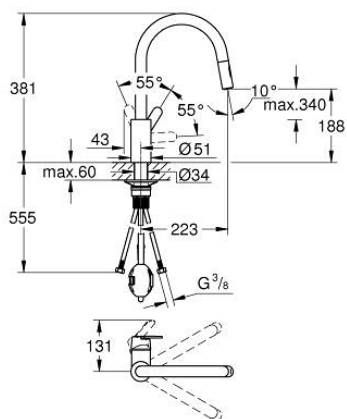

31 484 243 1 GET BATERIE SPĂLĂTOR CU MONOCOMANDĂ 1/2"

DESCRIEREA PRODUSULUI

- Colour: matte black
- instalare pe o singură gaură
- cartuş ceramic de 35 mm cu GROHE SilkMove
- conducte de apă izolate - fără plumb și nichel
- limitator de debit reglabil
- pipă tubulară pivotantă, unghi de rotire pipă 360°
- Pull-Out spout for greater flexibility
- Easy Docking Function guarantees easy retraction and smooth docking back to the starting position
- duș dual
- racorduri flexibile de conectare la apă
- protecție împotriva refluxului
- QuickMount included

31 484 243 1 GET BATERIE SPĂLĂTOR CU MONOCOMANDĂ 1/2"

PIESE DE SCHIMB , mai 2024 – now

- 1: Braț (Spare part-nr. 466832430)
- 2: Cartuș (Spare part-nr. 46374000)
- 3: Hose for sink mixer with pull-out dual spray or mousseur (Spare part-nr. 48293000)
- 4: pară de duș (Spare part-nr. 484162430)
- 4.1: Ventil de reținere (Spare part-nr. 08565000)
- 4.2: Dispozitiv de îndreptare debit (Spare part-nr. 48347000)
- 5: Set montare (Spare part-nr. 48477000)
- 6: placă de susținere (Spare part-nr. 05334000)
- 7: Cheie tubulară (Spare part-nr. 19332000)*