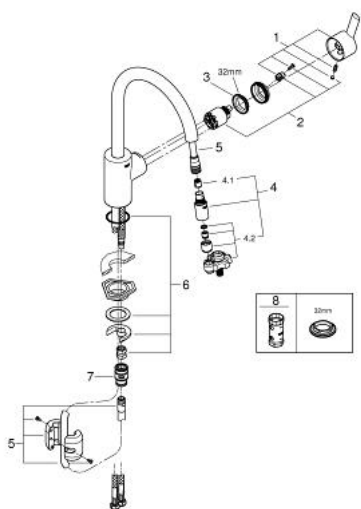

31 486 000 FEEL BATERIE SPĂLĂTOR CU MONOCOMANDĂ 1/2"

DESCRIEREA PRODUSULUI

- Colour: cromat
- instalare pe o singură gaură
- cartuş ceramic de 35 mm cu GROHE SilkMove
- suprafață GROHE LongLife
- limitator de debit reglabil
- pipă tubulară pivotantă, unghi de rotire pipă 360°
- Pull-Out spout for greater flexibility
- Easy Docking Function guarantees easy retraction and smooth docking back to the starting position
- laminar spray
- divertor: pulverizare laminară/jet duș SpeedClean
- revenirea automată la pulverizarea laminară
- racorduri flexibile de conectare la apă
- sistem rapid de instalare
- protecție împotriva refluxului

31 486 000 FEEL BATERIE SPĂLĂTOR CU MONOCOMANDĂ 1/2"

PIESE DE SCHIMB , martie 2016 – now

- 1: Braț (Spare part-nr. 46642000)
- 2: Cartuș (Spare part-nr. 46374000)
- 3: Screw coupling (Spare part-nr. 46460000)
- 4: pară de duș (Spare part-nr. 46857000)
- 4.1: Ventil de reținere (Spare part-nr. 08565000)
- 4.2: Dispozitiv de îndreptare debit (Spare part-nr. 13997000)
- 5: Furtun de duș (Spare part-nr. 48293000)
- 6: Ansamblu de fixare a tijei nefiletate (Spare part-nr. 46346000)
- 7: Cuplare rapidă (Spare part-nr. 46338000)
- 8: Cheie tubulară (Spare part-nr. 19332000)*