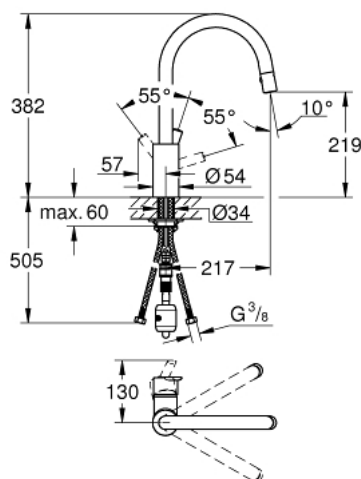

31 486 000 FEEL BATERIE SPĂLĂTOR CU MONOCOMANDĂ 1/2"

DESCRIEREA PRODUSULUI

- Colour: cromat
- instalare pe o singură gaură
- cartuş ceramic de 35 mm cu GROHE SilkMove
- suprafață GROHE LongLife
- limitator de debit reglabil
- pipă tubulară pivotantă, unghi de rotire pipă 360°
- Pull-Out spout for greater flexibility
- Easy Docking Function guarantees easy retraction and smooth docking back to the starting position
- laminar spray
- divertor: pulverizare laminară/jet duș SpeedClean
- revenirea automată la pulverizarea laminară
- racorduri flexibile de conectare la apă
- sistem rapid de instalare
- protecție împotriva refluxului

31 486 000 FEEL BATERIE SPĂLĂTOR CU MONOCOMANDĂ 1/2"

PIESE DE SCHIMB , martie 2016 – now

- 1: Braț (Spare part-nr. 46642000)
- 2: Cartuș (Spare part-nr. 46374000)
- 3: Screw coupling (Spare part-nr. 46460000)
- 4: pară de duș (Spare part-nr. 46857000)
- 4.1: Ventil de reținere (Spare part-nr. 08565000)
- 4.2: Dispozitiv de îndreptare debit (Spare part-nr. 13997000)
- 5: Furtun de duș (Spare part-nr. 48293000)
- 6: Ansamblu de fixare a tijei nefiletate (Spare part-nr. 46346000)
- 7: Cuplare rapidă (Spare part-nr. 46338000)
- 8: Cheie tubulară (Spare part-nr. 19332000)*