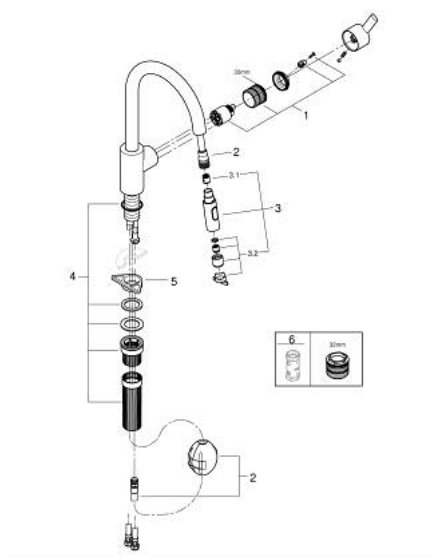

31 486 001 FEEL BATERIE SPĂLĂTOR CU MONOCOMANDĂ 1/2"

DESCRIEREA PRODUSULUI

- Colour: cromat
- pipă înaltă
- instalare pe o singură gaură
- cartuş ceramic de 35 mm cu GROHE SilkMove
- suprafață GROHE LongLife
- Easy Docking Function guarantees easy retraction and smooth docking back to the starting position
- conducte de apă izolate - fără plumb și nichel
- Pull-Out spout for greater flexibility
- duș dual
- limitator de debit reglabil
- pipă tubulară pivotantă, unghi de rotire pipă 360°
- protecție împotriva refluxului
- racorduri flexibile de conectare la apă
- sistem rapid de instalare
- QuickMount included

31 486 001 FEEL BATERIE SPĂLĂTOR CU MONOCOMANDĂ 1/2"

PIESE DE SCHIMB , septembrie 2023 – now

- 1: Cartuş (Spare part-nr. 46374000)
- 2: Furtun de duş (Spare part-nr. 48293000)
- 3: pară de duş (Spare part-nr. 48416000)
- 3.1: Ventil de reţinere (Spare part-nr. 08565000)
- 3.2: Dispozitiv de îndreptare debit (Spare part-nr. 48347000)
- 4: Set montare (Spare part-nr. 48477000)
- 5: placă de susţinere (Spare part-nr. 05334000)
- 6: Cheie tubulară (Spare part-nr. 19332000)*