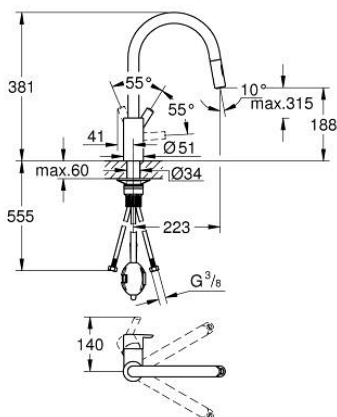

31 486 001 FEEL BATERIE SPĂLĂTOR CU MONOCOMANDĂ 1/2"

DESCRIEREA PRODUSULUI

- Colour: cromat
- pipă înaltă
- instalare pe o singură gaură
- cartuş ceramic de 35 mm cu GROHE SilkMove
- suprafață GROHE LongLife
- Easy Docking Function guarantees easy retraction and smooth docking back to the starting position
- conducte de apă izolate - fără plumb și nichel
- Pull-Out spout for greater flexibility
- duș dual
- limitator de debit reglabil
- pipă tubulară pivotantă, unghi de rotire pipă 360°
- protecție împotriva refluxului
- racorduri flexibile de conectare la apă
- sistem rapid de instalare
- QuickMount included

31 486 001 FEEL BATERIE SPĂLĂTOR CU MONOCOMANDĂ 1/2"

PIESE DE SCHIMB , septembrie 2023 – now

- 1: Cartuş (Spare part-nr. 46374000)
- 2: Furtun de duş (Spare part-nr. 48293000)
- 3: pară de duş (Spare part-nr. 48416000)
- 3.1: Ventil de reţinere (Spare part-nr. 08565000)
- 3.2: Dispozitiv de îndreptare debit (Spare part-nr. 48347000)
- 4: Set montare (Spare part-nr. 48477000)
- 5: placă de susţinere (Spare part-nr. 05334000)
- 6: Cheie tubulară (Spare part-nr. 19332000)*