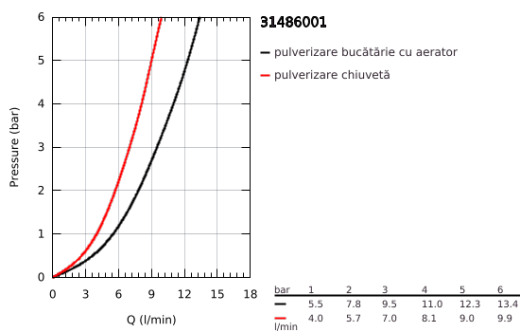

31 486 001 FEEL BATERIE SPĂLĂTOR CU MONOCOMANDĂ 1/2"

DESCRIEREA PRODUSULUI

- Colour: cromat
- pipă înaltă
- instalare pe o singură gaură
- cartuş ceramic de 35 mm cu GROHE SilkMove
- suprafață GROHE LongLife
- Easy Docking Function guarantees easy retraction and smooth docking back to the starting position
- conducte de apă izolate - fără plumb și nichel
- Pull-Out spout for greater flexibility
- duș dual
- limitator de debit reglabil
- pipă tubulară pivotantă, unghi de rotire pipă 360°
- protecție împotriva refluxului
- racorduri flexibile de conectare la apă
- sistem rapid de instalare
- QuickMount included