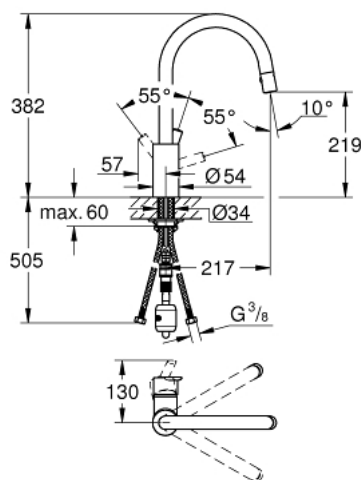

31 486 DC0 FEEL BATERIE SPĂLĂTOR CU MONOCOMANDĂ 1/2"

DESCRIEREA PRODUSULUI

- Colour: supersteel
- instalare pe o singură gaură
- cartuş ceramic de 35 mm cu GROHE SilkMove
- finisaj GROHE LongLife
- limitator de debit reglabil
- pipă tubulară pivotantă, unghi de rotire pipă 360°
- Pull-Out spout for greater flexibility
- Easy Docking Function guarantees easy retraction and smooth docking back to the starting position
- laminar spray
- divertor: pulverizare laminară/jet duş SpeedClean
- revenirea automată la pulverizarea laminară
- racorduri flexibile de conectare la apă
- sistem rapid de instalare
- protecție împotriva refluxului

31 486 DC0 FEEL BATERIE SPĂLĂTOR CU MONOCOMANDĂ 1/2"

PIESE DE SCHIMB , martie 2016 – now

- 1: Braț (Spare part-nr. 46642000)
- 2: Cartuș (Spare part-nr. 46374000)
- 3: Screw coupling (Spare part-nr. 46460000)
- 4: pară de duș (Spare part-nr. 46857DC0)
- 4.1: Ventil de reținere (Spare part-nr. 08565000)
- 4.2: Dispozitiv de îndreptare debit (Spare part-nr. 13997000)
- 5: Furtun de duș (Spare part-nr. 48293000)
- 6: Ansamblu de fixare a tijei nefiletate (Spare part-nr. 46346000)
- 7: Cuplare rapidă (Spare part-nr. 46338000)
- 8: Cheie tubulară (Spare part-nr. 19332000)*