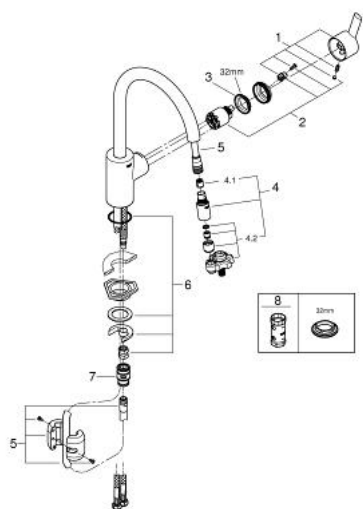

31 486 DC0 FEEL BATERIE SPĂLĂTOR CU MONOCOMANDĂ 1/2"

DESCRIEREA PRODUSULUI

- Colour: supersteel
- instalare pe o singură gaură
- cartuş ceramic de 35 mm cu GROHE SilkMove
- finisaj GROHE LongLife
- limitator de debit reglabil
- pipă tubulară pivotantă, unghi de rotire pipă 360°
- Pull-Out spout for greater flexibility
- Easy Docking Function guarantees easy retraction and smooth docking back to the starting position
- laminar spray
- divertor: pulverizare laminară/jet duş SpeedClean
- revenirea automată la pulverizarea laminară
- racorduri flexibile de conectare la apă
- sistem rapid de instalare
- protecție împotriva refluxului

31 486 DC0 FEEL BATERIE SPĂLĂTOR CU MONOCOMANDĂ 1/2"

PIESE DE SCHIMB , martie 2016 – now

- 1: Braț (Spare part-nr. 46642000)
- 2: Cartuș (Spare part-nr. 46374000)
- 3: Screw coupling (Spare part-nr. 46460000)
- 4: pară de duș (Spare part-nr. 46857DC0)
- 4.1: Ventil de reținere (Spare part-nr. 08565000)
- 4.2: Dispozitiv de îndreptare debit (Spare part-nr. 13997000)
- 5: Furtun de duș (Spare part-nr. 48293000)
- 6: Ansamblu de fixare a tijei nefiletate (Spare part-nr. 46346000)
- 7: Cuplare rapidă (Spare part-nr. 46338000)
- 8: Cheie tubulară (Spare part-nr. 19332000)*