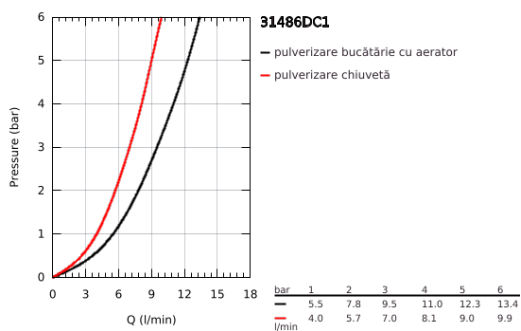

## 31 486 DC1 FEEL BATERIE SPĂLĂTOR CU MONOCOMANDĂ 1/2"

### DESCRIEREA PRODUSULUI

- Colour: supersteel
- pipă înaltă
- instalare pe o singură gaură
- cartuş ceramic de 35 mm cu GROHE SilkMove
- finisaj GROHE LongLife
- Easy Docking Function guarantees easy retraction and smooth docking back to the starting position
- conducte de apă izolate - fără plumb și nichel
- Pull-Out spout for greater flexibility
- duș dual
- limitator de debit reglabil
- pipă tubulară pivotantă, unghi de rotire pipă 360°
- protecție împotriva refluxului
- racorduri flexibile de conectare la apă
- sistem rapid de instalare
- QuickMount included