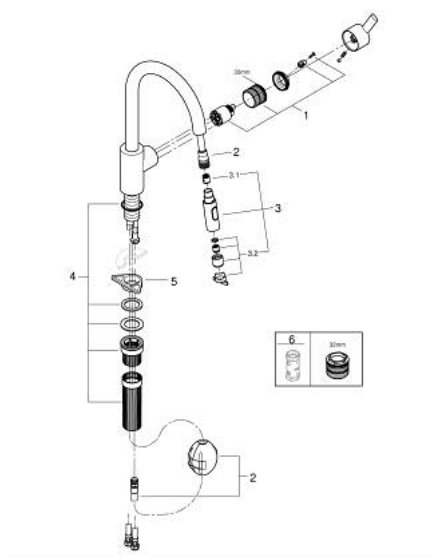

## 31 486 DC1 FEEL BATERIE SPĂLĂTOR CU MONOCOMANDĂ 1/2"

### DESCRIEREA PRODUSULUI

- Colour: supersteel
- pipă înaltă
- instalare pe o singură gaură
- cartuş ceramic de 35 mm cu GROHE SilkMove
- finisaj GROHE LongLife
- Easy Docking Function guarantees easy retraction and smooth docking back to the starting position
- conducte de apă izolate - fără plumb și nichel
- Pull-Out spout for greater flexibility
- duș dual
- limitator de debit reglabil
- pipă tubulară pivotantă, unghi de rotire pipă 360°
- protecție împotriva refluxului
- racorduri flexibile de conectare la apă
- sistem rapid de instalare
- QuickMount included

## 31 486 DC1 FEEL BATERIE SPĂLĂTOR CU MONOCOMANDĂ 1/2"

**PIESE DE SCHIMB** , septembrie 2023 – now

- 1: Cartuș (Spare part-nr. 46374000)
- 2: Furtun de duș (Spare part-nr. 48293000)
- 3: pară de duș (Spare part-nr. 48416DC0)
- 3.1: Ventil de reținere (Spare part-nr. 08565000)
- 3.2: Dispozitiv de îndreptare debit (Spare part-nr. 48347000)
- 4: Set montare (Spare part-nr. 48477000)
- 5: placă de susținere (Spare part-nr. 05334000)
- 6: Cheie tubulară (Spare part-nr. 19332000)\*