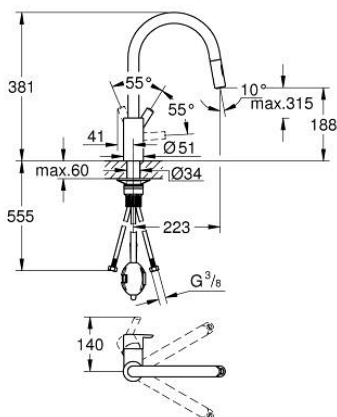

## 31 486 DC1 FEEL BATERIE SPĂLĂTOR CU MONOCOMANDĂ 1/2"

### DESCRIEREA PRODUSULUI

- Colour: supersteel
- pipă înaltă
- instalare pe o singură gaură
- cartuş ceramic de 35 mm cu GROHE SilkMove
- finisaj GROHE LongLife
- Easy Docking Function guarantees easy retraction and smooth docking back to the starting position
- conducte de apă izolate - fără plumb și nichel
- Pull-Out spout for greater flexibility
- duș dual
- limitator de debit reglabil
- pipă tubulară pivotantă, unghi de rotire pipă 360°
- protecție împotriva refluxului
- racorduri flexibile de conectare la apă
- sistem rapid de instalare
- QuickMount included

## 31 486 DC1 FEEL BATERIE SPĂLĂTOR CU MONOCOMANDĂ 1/2"

**PIESE DE SCHIMB** , septembrie 2023 – now

- 1: Cartuș (Spare part-nr. 46374000)
- 2: Furtun de duș (Spare part-nr. 48293000)
- 3: pară de duș (Spare part-nr. 48416DC0)
- 3.1: Ventil de reținere (Spare part-nr. 08565000)
- 3.2: Dispozitiv de îndreptare debit (Spare part-nr. 48347000)
- 4: Set montare (Spare part-nr. 48477000)
- 5: placă de susținere (Spare part-nr. 05334000)
- 6: Cheie tubulară (Spare part-nr. 19332000)\*