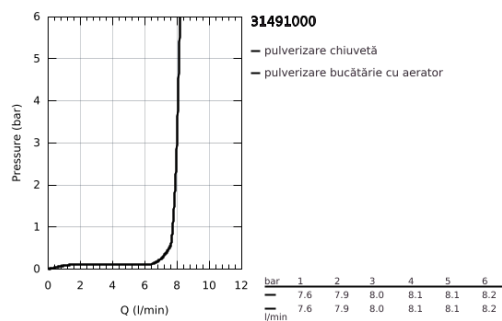

31 491 000 CONCETTO BATERIE SPĂLĂTOR CU MONOCOMANDĂ 1/2"

DESCRIEREA PRODUSULUI

- Colour: cromat
- instalare pe o singură gaură
- suprafață GROHE LongLife
- cartuș ceramic de 28 mm cu GROHE SilkMove
- limitator de debit
- cu limitator de temperatură integrat
- pulverizare profesională
- cu furtun din santopren de bucătărie GROHFlexx flexibil, igienic
- divertor: pulverizare laminară/jet duș SpeedClean
- revenirea automată la pulverizarea laminară
- MagneticDocking andocarea magnetică garantează retragerea și andocarea ușoară a pipei în poziția inițială
- țeavă de scurgere pivotanta
- unghi de pivotare de 360°
- protecție împotriva refluxului
- racorduri flexibile de conectare la apă
- maximum flow rate (at 3 bar): 8 l/min

31 491 000 **CONCETTO BATERIE SPĂLĂTOR CU MONOCOMANDĂ 1/2"**

PIESE DE SCHIMB , aprilie 2022 – now

- 1: Braț (Spare part-nr. 46966000)
- 2: Cartuș (Spare part-nr. 46963000)
- 3: pară de duș (Spare part-nr. 46967000)
- 3.1: Dispozitiv de îndreptare debit (Spare part-nr. 48347000)
- 4: Furtun de duș (Spare part-nr. 46968KK0)
- 5: Ventil de reținere (Spare part-nr. 08565000)
- 6: Filtru impuritati (Spare part-nr. 0676800M)
- 7: placă de susținere (Spare part-nr. 05334000)
- 8: Ansamblu de fixare a tijei nefiletate (Spare part-nr. 48384000)