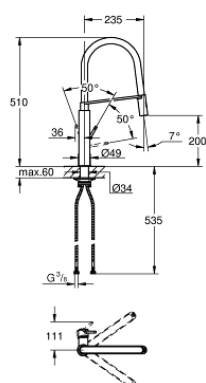

31 491 000 CONCETTO BATERIE SPĂLĂTOR CU MONOCOMANDĂ 1/2"

DESCRIEREA PRODUSULUI

- Colour: cromat
- instalare pe o singură gaură
- suprafață GROHE LongLife
- cartuș ceramic de 28 mm cu GROHE SilkMove
- limitator de debit
- cu limitator de temperatură integrat
- pulverizare profesională
- cu furtun din santopren de bucătărie GROHFlexx flexibil, igienic
- divertor: pulverizare laminară/jet duș SpeedClean
- revenirea automată la pulverizarea laminară
- MagneticDocking andocarea magnetică garantează retragerea și andocarea ușoară a pipei în poziția inițială
- țeavă de scurgere pivotanta
- unghi de pivotare de 360°
- protecție împotriva refluxului
- racorduri flexibile de conectare la apă
- maximum flow rate (at 3 bar): 8 l/min

31 491 000 **CONCETTO BATERIE SPĂLĂTOR CU MONOCOMANDĂ 1/2"**

PIESE DE SCHIMB , aprilie 2022 – now

- 1: Braț (Spare part-nr. 46966000)
- 2: Cartuș (Spare part-nr. 46963000)
- 3: pară de duș (Spare part-nr. 46967000)
- 3.1: Dispozitiv de îndreptare debit (Spare part-nr. 48347000)
- 4: Furtun de duș (Spare part-nr. 46968KK0)
- 5: Ventil de reținere (Spare part-nr. 08565000)
- 6: Filtru impuritati (Spare part-nr. 0676800M)
- 7: placă de susținere (Spare part-nr. 05334000)
- 8: Ansamblu de fixare a tijei nefiletate (Spare part-nr. 48384000)