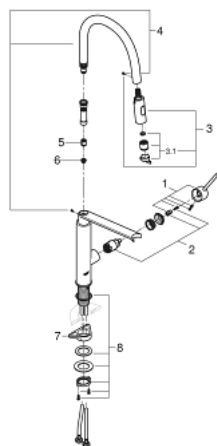

31 491 000 CONCETTO BATERIE SPĂLĂTOR CU MONOCOMANDĂ 1/2"

DESCRIEREA PRODUSULUI

- Colour: cromat
- instalare pe o singură gaură
- suprafață GROHE LongLife
- cartuș ceramic de 28 mm cu GROHE SilkMove
- limitator de debit
- cu limitator de temperatură integrat
- pulverizare profesională
- cu furtun din santopren de bucătărie GROHFlexx flexibil, igienic
- divertor: pulverizare laminară/jet duș SpeedClean
- revenirea automată la pulverizarea laminară
- MagneticDocking andocarea magnetică garantează retragerea și andocarea ușoară a pipei în poziția inițială
- țeavă de scurgere pivotanta
- unghi de pivotare de 360°
- protecție împotriva refluxului
- racorduri flexibile de conectare la apă
- maximum flow rate (at 3 bar): 8 l/min

31 491 000 **CONCETTO BATERIE SPĂLĂTOR CU MONOCOMANDĂ 1/2"**

PIESE DE SCHIMB , aprilie 2022 – now

- 1: Braț (Spare part-nr. 46966000)
- 2: Cartuș (Spare part-nr. 46963000)
- 3: pară de duș (Spare part-nr. 46967000)
- 3.1: Dispozitiv de îndreptare debit (Spare part-nr. 48347000)
- 4: Furtun de duș (Spare part-nr. 46968KK0)
- 5: Ventil de reținere (Spare part-nr. 08565000)
- 6: Filtru impuritati (Spare part-nr. 0676800M)
- 7: placă de susținere (Spare part-nr. 05334000)
- 8: Ansamblu de fixare a tijei nefiletate (Spare part-nr. 48384000)