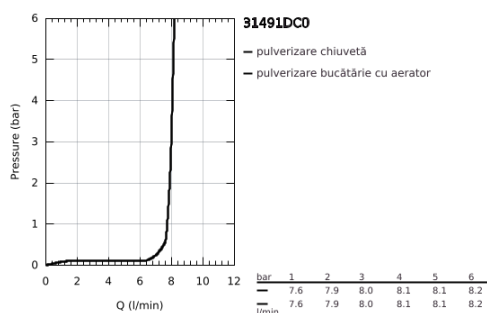

31 491 DC0 CONCETTO BATERIE SPĂLĂTOR CU MONOCOMANDĂ 1/2"

DESCRIEREA PRODUSULUI

- Colour: supersteel
- instalare pe o singură gaură
- finisaj GROHE LongLife
- cartuş ceramic de 28 mm cu GROHE SilkMove
- limitator de debit
- cu limitator de temperatură integrat
- pulverizare profesională
- cu furtun din santopren de bucătărie GROHFlexx flexibil, igienic
- divertor: pulverizare laminară/jet duş SpeedClean
- revenirea automată la pulverizarea laminară
- MagneticDocking andocarea magnetică garantează retragerea și andocarea ușoară a pipei în poziția inițială
- țevă de scurgere pivotanta
- unghi de pivotare de 360°
- protecție împotriva refluxului
- racorduri flexibile de conectare la apă
- maximum flow rate (at 3 bar): 8 l/min

31 491 DC0 **CONCETTO BATERIE SPĂLĂTOR CU MONOCOMANDĂ 1/2"**

PIESE DE SCHIMB , aprilie 2022 – now

- 1: Braț (Spare part-nr. 46966DC0)
- 2: Cartuș (Spare part-nr. 46963000)
- 3: pară de duș (Spare part-nr. 46967DC0)
- 3.1: Dispozitiv de îndreptare debit (Spare part-nr. 48347000)
- 4: Furtun de duș (Spare part-nr. 46968KK0)
- 5: Ventil de reținere (Spare part-nr. 08565000)
- 6: Filtru impuritati (Spare part-nr. 0676800M)
- 7: placă de susținere (Spare part-nr. 05334000)
- 8: Ansamblu de fixare a tijei nefiletate (Spare part-nr. 48384000)