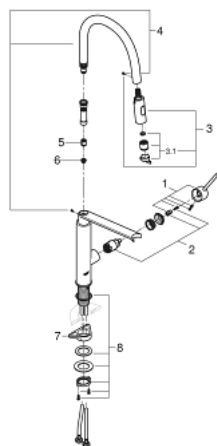

31 491 DC0 CONCETTO BATERIE SPĂLĂTOR CU MONOCOMANDĂ 1/2"

DESCRIEREA PRODUSULUI

- Colour: supersteel
- instalare pe o singură gaură
- finisaj GROHE LongLife
- cartuş ceramic de 28 mm cu GROHE SilkMove
- limitator de debit
- cu limitator de temperatură integrat
- pulverizare profesională
- cu furtun din santopren de bucătărie GROHFlexx flexibil, igienic
- divertor: pulverizare laminară/jet duş SpeedClean
- revenirea automată la pulverizarea laminară
- MagneticDocking andocarea magnetică garantează retragerea și andocarea ușoară a pipei în poziția inițială
- țevă de scurgere pivotanta
- unghi de pivotare de 360°
- protecție împotriva refluxului
- racorduri flexibile de conectare la apă
- maximum flow rate (at 3 bar): 8 l/min

31 491 DC0 **CONCETTO BATERIE SPĂLĂTOR CU MONOCOMANDĂ 1/2"**

PIESE DE SCHIMB , aprilie 2022 – now

- 1: Braț (Spare part-nr. 46966DC0)
- 2: Cartuș (Spare part-nr. 46963000)
- 3: pară de duș (Spare part-nr. 46967DC0)
- 3.1: Dispozitiv de îndreptare debit (Spare part-nr. 48347000)
- 4: Furtun de duș (Spare part-nr. 46968KK0)
- 5: Ventil de reținere (Spare part-nr. 08565000)
- 6: Filtru impuritati (Spare part-nr. 0676800M)
- 7: placă de susținere (Spare part-nr. 05334000)
- 8: Ansamblu de fixare a tijei nefiletate (Spare part-nr. 48384000)