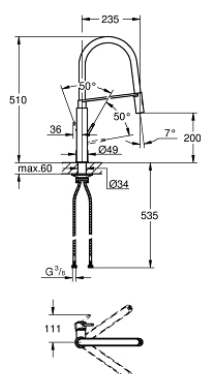

31 491 DC0 CONCETTO BATERIE SPĂLĂTOR CU MONOCOMANDĂ 1/2"

DESCRIEREA PRODUSULUI

- Colour: supersteel
- instalare pe o singură gaură
- finisaj GROHE LongLife
- cartuş ceramic de 28 mm cu GROHE SilkMove
- limitator de debit
- cu limitator de temperatură integrat
- pulverizare profesională
- cu furtun din santopren de bucătărie GROHFlexx flexibil, igienic
- divertor: pulverizare laminară/jet duş SpeedClean
- revenirea automată la pulverizarea laminară
- MagneticDocking andocarea magnetică garantează retragerea și andocarea ușoară a pipei în poziția inițială
- țevă de scurgere pivotanta
- unghi de pivotare de 360°
- protecție împotriva refluxului
- racorduri flexibile de conectare la apă
- maximum flow rate (at 3 bar): 8 l/min

31 491 DC0 **CONCETTO BATERIE SPĂLĂTOR CU MONOCOMANDĂ 1/2"**

PIESE DE SCHIMB , aprilie 2022 – now

- 1: Braț (Spare part-nr. 46966DC0)
- 2: Cartuș (Spare part-nr. 46963000)
- 3: pară de duș (Spare part-nr. 46967DC0)
- 3.1: Dispozitiv de îndreptare debit (Spare part-nr. 48347000)
- 4: Furtun de duș (Spare part-nr. 46968KK0)
- 5: Ventil de reținere (Spare part-nr. 08565000)
- 6: Filtru impuritati (Spare part-nr. 0676800M)
- 7: placă de susținere (Spare part-nr. 05334000)
- 8: Ansamblu de fixare a tijei nefiletate (Spare part-nr. 48384000)