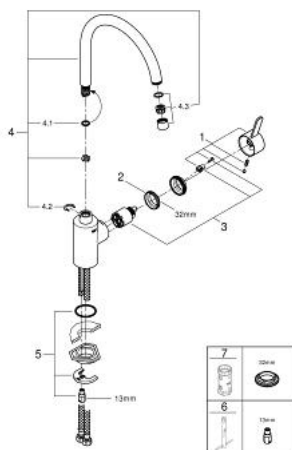

31 494 000 GET BATERIE SPĂLĂTOR CU MONOCOMANDĂ 1/2"

DESCRIEREA PRODUSULUI

- Colour: cromat
- instalare pe o singură gaură
- pipă înaltă
- cartuş ceramic de 35 mm cu GROHE SilkMove
- suprafață GROHE LongLife
- limitator de debit reglabil
- pipă tubulară pivotantă cu limitator de oprire
- zona selectabilă de pivotare între : 0° / 150° / 360°
- aerator
- racorduri flexibile de conectare la apă
- GROHE FastFixation sistem de instalare rapida

31 494 000 GET BATERIE SPĂLĂTOR CU MONOCOMANDĂ 1/2"

PIESE DE SCHIMB , septembrie 2015 – now

- 1: Braț (Spare part-nr. 46683000)
 - 2: Screw coupling (Spare part-nr. 46460000)
 - 3: Cartuș (Spare part-nr. 46374000)
 - 4: Scurgere (Spare part-nr. 13266000)
 - 4.1: Șaibă de etanșare (Spare part-nr. 0128500M)
 - 4.2: inel de siguranță (Spare part-nr. 0485300M)
 - 4.3: Aerator (Spare part-nr. 06574000)
 - 4.3: Aerator (Spare part-nr. 13935000)
 - 5: Ansamblu de fixare a tijei nefiletate (Spare part-nr. 46249000)
 - 6: Cheie pentru montare (Spare part-nr. 19017000)*
 - 7: Cheie tubulară (Spare part-nr. 19332000)*
- * Optional accessories