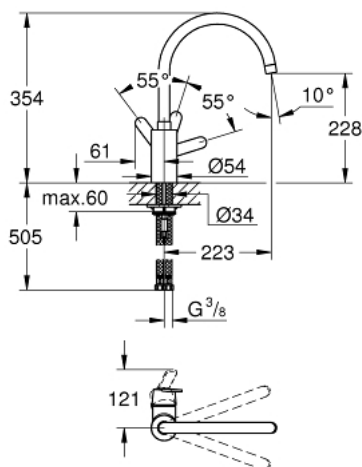

31 494 000 GET BATERIE SPĂLĂTOR CU MONOCOMANDĂ 1/2"

DESCRIEREA PRODUSULUI

- Colour: cromat
- instalare pe o singură gaură
- pipă înaltă
- cartuş ceramic de 35 mm cu GROHE SilkMove
- suprafață GROHE LongLife
- limitator de debit reglabil
- pipă tubulară pivotantă cu limitator de oprire
- zona selectabilă de pivotare între : 0° / 150° / 360°
- aerator
- racorduri flexibile de conectare la apă
- GROHE FastFixation sistem de instalare rapida

31 494 000 GET BATERIE SPĂLĂTOR CU MONOCOMANDĂ 1/2"

PIESE DE SCHIMB , septembrie 2015 – now

- 1: Braț (Spare part-nr. 46683000)
 - 2: Screw coupling (Spare part-nr. 46460000)
 - 3: Cartuș (Spare part-nr. 46374000)
 - 4: Scurgere (Spare part-nr. 13266000)
 - 4.1: Șaibă de etanșare (Spare part-nr. 0128500M)
 - 4.2: inel de siguranță (Spare part-nr. 0485300M)
 - 4.3: Aerator (Spare part-nr. 06574000)
 - 4.3: Aerator (Spare part-nr. 13935000)
 - 5: Ansamblu de fixare a tijei nefiletate (Spare part-nr. 46249000)
 - 6: Cheie pentru montare (Spare part-nr. 19017000)*
 - 7: Cheie tubulară (Spare part-nr. 19332000)*
- * Optional accessories