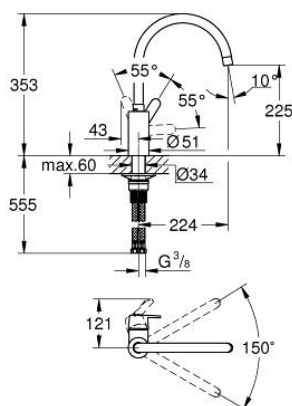

31 494 001 GET BATERIE SPĂLĂTOR CU MONOCOMANDĂ 1/2"

DESCRIEREA PRODUSULUI

- Colour: cromat
- pipă înaltă
- instalare pe o singură gaură
- cartuş ceramic de 35 mm cu GROHE SilkMove
- suprafață GROHE LongLife
- conducte de apă izolate - fără plumb și nichel
- limitator de debit reglabil
- pipă tubulară pivotantă cu limitator de oprire
- zona selectabilă de pivotare între : 0° / 150°
- aerator
- racorduri flexibile de conectare la apă
- QuickMount included

31 494 001 GET BATERIE SPĂLĂTOR CU MONOCOMANDĂ 1/2"

PIESE DE SCHIMB , aprilie 2020 – now

- 1: Braț (Spare part-nr. 46683000)
 - 2: Aerator (Spare part-nr. 48418000)
 - 3: Cartuș (Spare part-nr. 46374000)
 - 4: Set montare (Spare part-nr. 48477000)
 - 5: Cheie tubulară (Spare part-nr. 19332000)*
- * Optional accessories