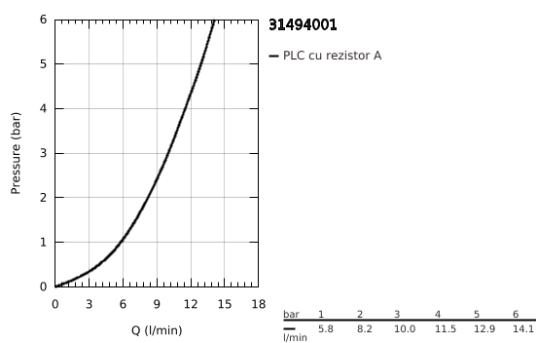

31 494 001 GET BATERIE SPĂLĂTOR CU MONOCOMANDĂ 1/2"

DESCRIEREA PRODUSULUI

- Colour: cromat
- pipă înaltă
- instalare pe o singură gaură
- cartuş ceramic de 35 mm cu GROHE SilkMove
- suprafață GROHE LongLife
- conducte de apă izolate - fără plumb și nichel
- limitator de debit reglabil
- pipă tubulară pivotantă cu limitator de oprire
- zona selectabilă de pivotare între : 0° / 150°
- aerator
- racorduri flexibile de conectare la apă
- QuickMount included