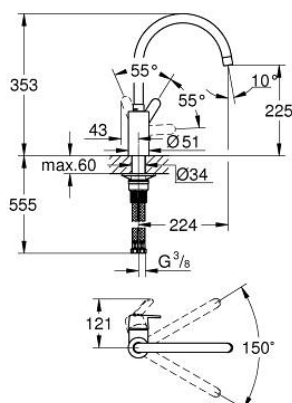

## 31 494 243 1 GET BATERIE SPĂLĂTOR CU MONOCOMANDĂ 1/2"

### DESCRIEREA PRODUSULUI

- Colour: matte black
- pipă înaltă
- instalare pe o singură gaură
- cartuş ceramic de 35 mm cu GROHE SilkMove
- conducte de apă izolate - fără plumb și nichel
- limitator de debit reglabil
- pipă tubulară pivotantă cu limitator de oprire
- zona selectabilă de pivotare între : 0° / 150°
- aerator
- racorduri flexibile de conectare la apă
- QuickMount included

## 31 494 243 1 GET BATERIE SPĂLĂTOR CU MONOCOMANDĂ 1/2"

**PIESE DE SCHIMB** , mai 2024 – now

- 1: Braț (Spare part-nr. 466832430)
  - 2: flow control (Spare part-nr. 484182430)
  - 3: Cartuș (Spare part-nr. 46374000)
  - 4: Set montare (Spare part-nr. 48477000)
  - 5: Cheie tubulară (Spare part-nr. 19332000)\*
- \* Optional accessories