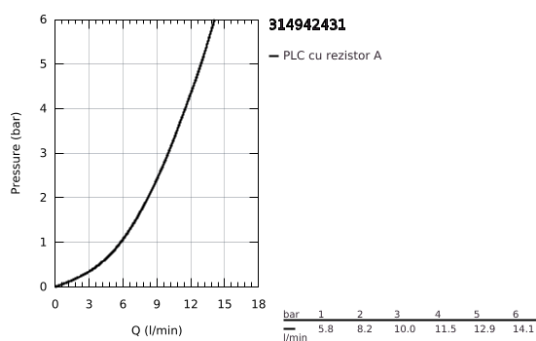

## 31 494 243 1 GET BATERIE SPĂLĂTOR CU MONOCOMANDĂ 1/2"

### DESCRIEREA PRODUSULUI

- Colour: matte black
- pipă înaltă
- instalare pe o singură gaură
- cartuş ceramic de 35 mm cu GROHE SilkMove
- conducte de apă izolate - fără plumb și nichel
- limitator de debit reglabil
- pipă tubulară pivotantă cu limitator de oprire
- zona selectabilă de pivotare între : 0° / 150°
- aerator
- racorduri flexibile de conectare la apă
- QuickMount included