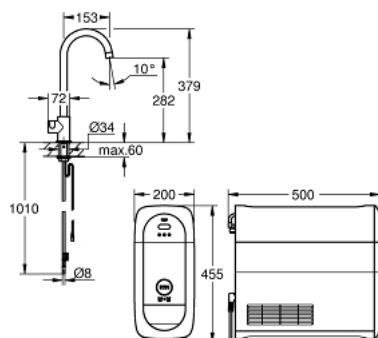

### DESCRIEREA PRODUSULUI

- Colour: cromat
- compus din:
- baterie de bucătărie GROHE Blue Home Mono cu funcție de filtru
- instalare pe o singură gaură
- pipă tip C
- mâner cu butoane pentru 3 tipuri de apă de masă, filtrată și răcită
- plată, parțial carbogazoasă și complet carbogazoasă
- finisaj GROHE LongLife
- pipă tubulară pivotantă, unghi de rotire pipă 150°
- unitate de răcire GROHE Blue Home
- livrează până la 3 litri de apă răcită pe oră
- unitate de răcire 180 Watt, 230 V, 50 Hz
- grad de protecție IP 21
- certificat CE
- necesită găuri de ventilație în partea inferioară a dulapului de bucătărie
- compatibil cu filtrul GROHE Blue capacitate S, filtrul GROHE Blue cu carbon activat și filtrul GROHE Blue magnesium+
- filtru GROHE Blue capacitate S și cap filtru cu funcție de ajustare flexibilă a durtății apei pentru regiunile cu durtate a apei mai mare de 9° dKH
- pentru regiunile cu durtate a apei sub 9° dKH trebuie comandat filtrul cu carbon activat 40 547 001
- butelie CO<sub>2</sub> GROHE Blue 425 g