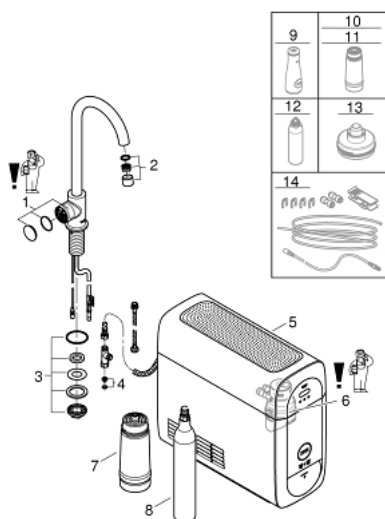

### DESCRIEREA PRODUSULUI

- Colour: cromat
- compus din:
- baterie de bucătărie GROHE Blue Home Mono cu funcție de filtru
- instalare pe o singură gaură
- pipă tip C
- mâner cu butoane pentru 3 tipuri de apă de masă, filtrată și răcită
- plată, parțial carbogazoasă și complet carbogazoasă
- finisaj GROHE LongLife
- pipă tubulară pivotantă, unghi de rotire pipă 150°
- unitate de răcire GROHE Blue Home
- livrează până la 3 litri de apă răcită pe oră
- unitate de răcire 180 Watt, 230 V, 50 Hz
- grad de protecție IP 21
- certificat CE
- necesită găuri de ventilație în partea inferioară a dulapului de bucătărie
- compatibil cu filtrul GROHE Blue capacitate S, filtrul GROHE Blue cu carbon activat și filtrul GROHE Blue magnesium+
- filtru GROHE Blue capacitate S și cap filtru cu funcție de ajustare flexibilă a durtății apei pentru regiunile cu durtate a apei mai mare de 9° dKH
- pentru regiunile cu durtate a apei sub 9° dKH trebuie comandat filtrul cu carbon activat 40 547 001
- butelie CO<sub>2</sub> GROHE Blue 425 g

## 31 498 000 GROHE BLUE HOME MONO STARTER KIT

**PIESE DE SCHIMB** , septembrie 2015 – now

- 1: Operating unit (Spare part-nr. 46958000)
  - 2: Aerator (Spare part-nr. 46895000)
  - 3: Screw coupling (Spare part-nr. 48201000)
  - 4: Filtru impuritati (Spare part-nr. 47576000)
  - 5: Unitate de răcire (Spare part-nr. 40711000)
  - 6: Cap filtru (Spare part-nr. 48344000)
  - 7: Filtru capacitate S (Spare part-nr. 40404001)
  - 8: Starter kit butelii 425 g CO2 (4 bucăți) (Spare part-nr. 40422000)
  - 9: Carafă (Spare part-nr. 40405000)\*
  - 10: Filtru carbon activat (Spare part-nr. 40547001)\*
  - 11: Filtru (Spare part-nr. 40575001)\*
  - 12: Cartuș de curățare (Spare part-nr. 40434001)\*
  - 13: Adaptor cartuș de curățare (Spare part-nr. 40694000)\*
  - 14: Set extensie (Spare part-nr. 40843000)\*
- \* Optional accessories