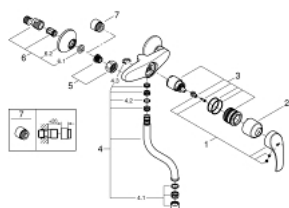

## 31 509 002 EUROSMART BATERIE SPĂLĂTOR CU MONOCOMANDĂ 1/2"

### DESCRIEREA PRODUSULUI

- Colour: cromat
- montare pe perete
- finisaj GROHE LongLife
- cartuş ceramic de 35 mm cu GROHE SilkMove
- aerator
- limitator de debit reglabil
- pipă tubulară pivotantă, unghi de rotire pipă 360°
- proiectie de 150 mm
- limitator de temperatură integrat
- conexiuni excentrice

### PIESE DE SCHIMB , mai 2016 – now

- 1: Braț (Spare part-nr. 46898000)
- 2: capac (Spare part-nr. 46899000)
- 3: Cartuș (Spare part-nr. 46374000)
- 4: S-spout (Spare part-nr. 13385000)
- 4.1: Aerator (Spare part-nr. 06574000)
- 4.2: Șaibă de etanșare (Spare part-nr. 0128500M)
- 4.3: inel de siguranță (Spare part-nr. 0485300M)
- 5: Racord cu șurub 1/2" (Spare part-nr. 45044000)
- 6: Conexiuni excentrice (Spare part-nr. 12075000)
- 6.1: etanșare (Spare part-nr. 0138600M)
- 6.2: Șild (Spare part-nr. 0221000M)
- 7: Prelungire 3/4", 20 mm (Spare part-nr. 0713000M)\*