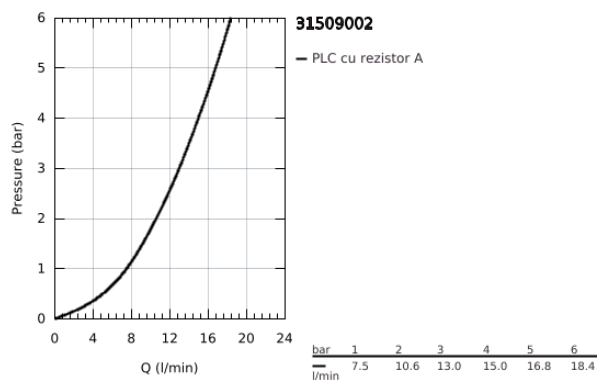

## 31 509 002 EUROSMART BATERIE SPĂLĂTOR CU MONOCOMANDĂ 1/2"

### DESCRIEREA PRODUSULUI

- Colour: cromat
- montare pe perete
- finisaj GROHE LongLife
- cartuş ceramic de 35 mm cu GROHE SilkMove
- aerator
- limitator de debit reglabil
- pipă tubulară pivotantă, unghi de rotire pipă 360°
- proiectie de 150 mm
- limitator de temperatură integrat
- conexiuni excentrice