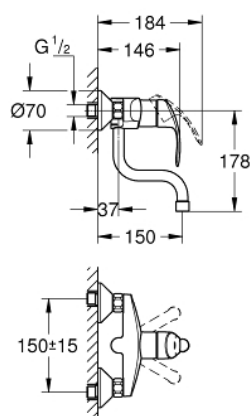

## 31 509 002 EUROSMART BATERIE SPĂLĂTOR CU MONOCOMANDĂ 1/2"

### DESCRIEREA PRODUSULUI

- Colour: cromat
- montare pe perete
- finisaj GROHE LongLife
- cartuş ceramic de 35 mm cu GROHE SilkMove
- aerator
- limitator de debit reglabil
- pipă tubulară pivotantă, unghi de rotire pipă 360°
- proiectie de 150 mm
- limitator de temperatură integrat
- conexiuni excentrice

### PIESE DE SCHIMB , mai 2016 – now

- 1: Braț (Spare part-nr. 46898000)
- 2: capac (Spare part-nr. 46899000)
- 3: Cartuș (Spare part-nr. 46374000)
- 4: S-spout (Spare part-nr. 13385000)
- 4.1: Aerator (Spare part-nr. 06574000)
- 4.2: Șaibă de etanșare (Spare part-nr. 0128500M)
- 4.3: inel de siguranță (Spare part-nr. 0485300M)
- 5: Racord cu șurub 1/2" (Spare part-nr. 45044000)
- 6: Conexiuni excentrice (Spare part-nr. 12075000)
- 6.1: etanșare (Spare part-nr. 0138600M)
- 6.2: Șild (Spare part-nr. 0221000M)
- 7: Prelungire 3/4", 20 mm (Spare part-nr. 0713000M)\*