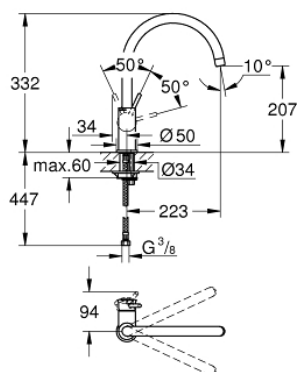

31 535 000 BAUCLASSIC BATERIE SPĂLĂTOR CU MONOCOMANDĂ 1/2"

DESCRIEREA PRODUSULUI

- Colour: cromat
- pipă înaltă
- instalare pe o singură gaură
- finisaj GROHE LongLife
- cartuş ceramic de 28 mm GROHE SmoothControl
- pipă cu aerator
- pipă tubulară pivotantă, unghi de rotire pipă 360°
- racorduri flexibile de conectare la apă
- sistem rapid de instalare
- presiunea minimă recomandată 1.0 bar

31 535 000 BAUCLASSIC BATERIE SPĂLĂTOR CU MONOCOMANDĂ 1/2"

PIESE DE SCHIMB , decembrie 2018 – now

- 1: Braț (Spare part-nr. 46814000)
- 2: Cartuș (Spare part-nr. 46580000)
- 3: Aerator (Spare part-nr. 13928000)
- 4: Ansamblu de fixare a țigii nefiletate (Spare part-nr. 46249000)
- 5: inel de fixare (Spare part-nr. 46715000)
- 6: capac (Spare part-nr. 46581000)
- 7: Cheie pentru montare (Spare part-nr. 19017000)*