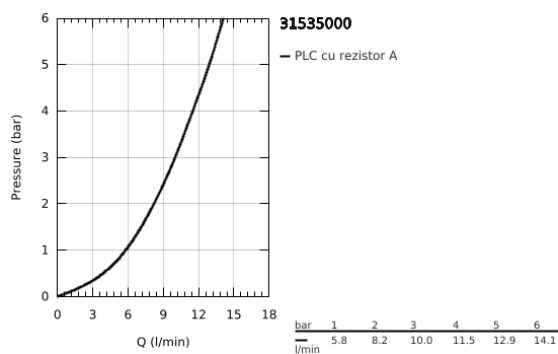

31 535 000 BAUCLASSIC BATERIE SPĂLĂTOR CU MONOCOMANDĂ 1/2"

DESCRIEREA PRODUSULUI

- Colour: cromat
- pipă înaltă
- instalare pe o singură gaură
- finisaj GROHE LongLife
- cartuş ceramic de 28 mm GROHE SmoothControl
- pipă cu aerator
- pipă tubulară pivotantă, unghi de rotire pipă 360°
- racorduri flexibile de conectare la apă
- sistem rapid de instalare
- presiunea minimă recomandată 1.0 bar

31 535 000 BAUCLASSIC BATERIE SPĂLĂTOR CU MONOCOMANDĂ 1/2"

PIESE DE SCHIMB , decembrie 2018 – now

- 1: Braț (Spare part-nr. 46814000)
- 2: Cartuș (Spare part-nr. 46580000)
- 3: Aerator (Spare part-nr. 13928000)
- 4: Ansamblu de fixare a țigii nefiletate (Spare part-nr. 46249000)
- 5: inel de fixare (Spare part-nr. 46715000)
- 6: capac (Spare part-nr. 46581000)
- 7: Cheie pentru montare (Spare part-nr. 19017000)*