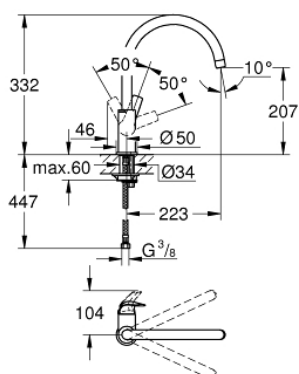

## 31 536 000 BAUCURVE BATERIE SPĂLĂTOR CU MONOCOMANDĂ 1/2"

### DESCRIEREA PRODUSULUI

- Colour: cromat
- pipă înaltă
- instalare pe o singură gaură
- finisaj GROHE LongLife
- cartuş ceramic de 28 mm GROHE SmoothControl
- pipă cu aerator
- pipă tubulară pivotantă, unghi de rotire pipă 360°
- racorduri flexibile de conectare la apă
- sistem rapid de instalare
- presiunea minimă recomandată 1.0 bar

## 31 536 000 BAUCURVE BATERIE SPĂLĂTOR CU MONOCOMANDĂ 1/2"

**PIESE DE SCHIMB** , decembrie 2018 – now

- 1: Braț (Spare part-nr. 46777000)
- 2: Cartuș (Spare part-nr. 46580000)
- 3: Aerator (Spare part-nr. 13928000)
- 4: Ansamblu de fixare a tijei nefiletate (Spare part-nr. 46249000)
- 5: inel de fixare (Spare part-nr. 46715000)
- 6: capac (Spare part-nr. 46581000)
- 7: Cheie pentru montare (Spare part-nr. 19017000)\*