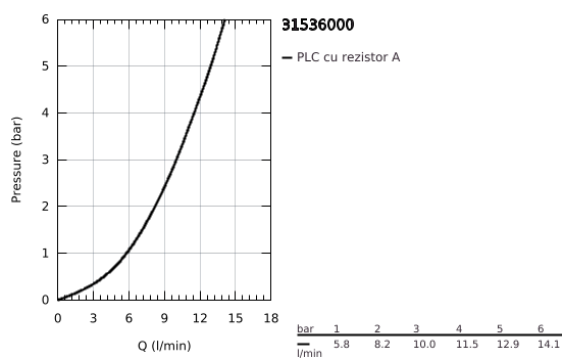

## 31 536 000 BAUCURVE BATERIE SPĂLĂTOR CU MONOCOMANDĂ 1/2"

### DESCRIEREA PRODUSULUI

- Colour: cromat
- pipă înaltă
- instalare pe o singură gaură
- finisaj GROHE LongLife
- cartuş ceramic de 28 mm GROHE SmoothControl
- pipă cu aerator
- pipă tubulară pivotantă, unghi de rotire pipă 360°
- racorduri flexibile de conectare la apă
- sistem rapid de instalare
- presiunea minimă recomandată 1.0 bar