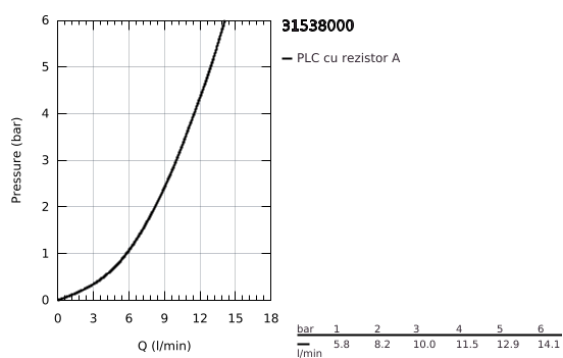

31 538 000 BAUFLOW BATERIE SPĂLĂTOR CU MONOCOMANDĂ 1/2"

DESCRIEREA PRODUSULUI

- Colour: cromat
- pipă înaltă
- instalare pe o singură gaură
- finisaj GROHE LongLife
- cartuş ceramic de 28 mm GROHE SmoothControl
- pipă cu aerator
- pipă tubulară pivotantă, unghi de rotire pipă 360°
- racorduri flexibile de conectare la apă
- sistem rapid de instalare
- presiunea minimă recomandată 1.0 bar

31 538 000 BAUFLOW BATERIE SPĂLĂTOR CU MONOCOMANDĂ 1/2"

PIESE DE SCHIMB , decembrie 2018 – now

- 1: Braț (Spare part-nr. 46771000)
- 2: Cartuș (Spare part-nr. 46580000)
- 3: Aerator (Spare part-nr. 13928000)
- 4: Ansamblu de fixare a tijei nefiletate (Spare part-nr. 46249000)
- 5: inel de fixare (Spare part-nr. 46715000)
- 6: capac (Spare part-nr. 46581000)
- 7: Cheie pentru montare (Spare part-nr. 19017000)*