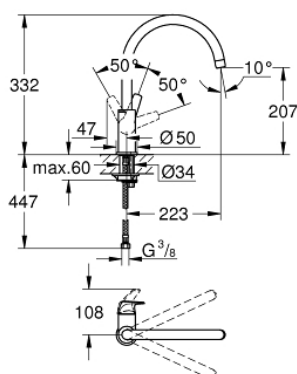

31 538 000 BAUFLOW BATERIE SPĂLĂTOR CU MONOCOMANDĂ 1/2"

DESCRIEREA PRODUSULUI

- Colour: cromat
- pipă înaltă
- instalare pe o singură gaură
- finisaj GROHE LongLife
- cartuş ceramic de 28 mm GROHE SmoothControl
- pipă cu aerator
- pipă tubulară pivotantă, unghi de rotire pipă 360°
- racorduri flexibile de conectare la apă
- sistem rapid de instalare
- presiunea minimă recomandată 1.0 bar

31 538 000 BAUFLOW BATERIE SPĂLĂTOR CU MONOCOMANDĂ 1/2"

PIESE DE SCHIMB , decembrie 2018 – now

- 1: Braț (Spare part-nr. 46771000)
- 2: Cartuș (Spare part-nr. 46580000)
- 3: Aerator (Spare part-nr. 13928000)
- 4: Ansamblu de fixare a tijei nefiletate (Spare part-nr. 46249000)
- 5: inel de fixare (Spare part-nr. 46715000)
- 6: capac (Spare part-nr. 46581000)
- 7: Cheie pentru montare (Spare part-nr. 19017000)*