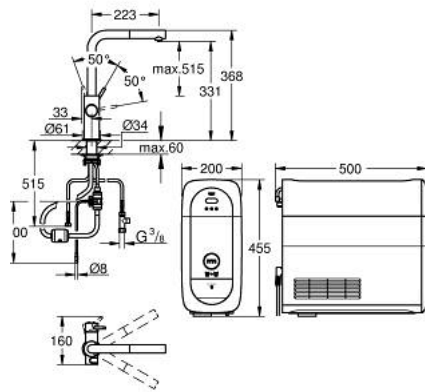

31 539 000 GROHE BLUE HOME L-SPOUT STARTER KIT WITH PULL-OUT MOUSSEUR

DESCRIEREA PRODUSULUI (1/2)

- Colour: cromat
- compus din:
  - baterie monocomandă GROHE Blue Home cu funcție de filtrare
  - instalare pe o singură gaură
  - pipă tip L
  - mâner cu butoane pentru 3 tipuri de apă de masă, filtrată și răcită
  - plată, parțial carbogazoasă și complet carbogazoasă
  - finisaj GROHE LongLife
  - cartuș ceramic de 28 mm cu GROHE SilkMove
- Pull-Out spout for greater flexibility
- pipă tubulară pivotantă, unghi de rotire pipă 360°
- căi interne separate pentru apă filtrată și nefiltrată
- racorduri flexibile de conectare la apă
- unitate de răcire GROHE Blue Home
- delivers 3 liters of chilled sparkling water per hour
- unitate de răcire 180 Watt, 230 V, 50 Hz
- sound level in standby 44 dB(A)
- grad de protecție IP 21
- certificat CE
- necesită găuri de ventilație în partea inferioară a dulapului de bucătărie
- Instalare software și monitorizarea capacității filtrelor și CO₂ posibile prin aplicația GROHE Watersystems
- push notifications at low filter resp. CO₂ capacity
- cu interfață Bluetooth* și WIFI pentru comunicare de date wireless
- pentru dispozitive Apple** și Android
- Raza semnalului Bluetooth (max. 10 m) variază în funcție de materialele și pereții dintre transmițător și receptor
- filtru GROHE Blue capacitate S și cap filtru cu funcție de ajustare flexibilă a durității apei pentru regiunile cu duritate a apei mai mare de 9° dKH
- pentru regiunile cu duritate a apei sub 9° dKH trebuie comandat filtrul cu carbon activat 40 547 001