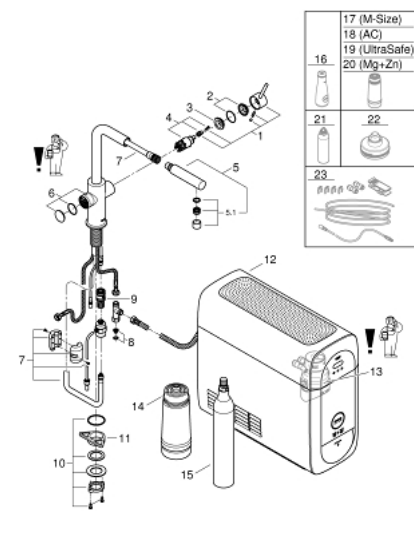

31 539 000 GROHE BLUE HOME L-SPOUT STARTER KIT WITH PULL-OUT MOUSSEUR

PIESE DE SCHIMB , septembrie 2021 – now

- 1: Braț (Spare part-nr. 46957000)
- 2: capac (Spare part-nr. 46581000)
- 3: inel de fixare (Spare part-nr. 07419000)
- 4: Cartuș (Spare part-nr. 46580000)
- 5: pară de duș (Spare part-nr. 46999000)
- 5.1: Mousseur GROHE Blue L spout (Spare part-nr. 48194000)
- 6: Operating unit (Spare part-nr. 46958000)
- 7: Hose for pull-out shower (Spare part-nr. 48378000)
- 8: Filtru impuritati (Spare part-nr. 47576000)
- 9: Cuplare rapidă (Spare part-nr. 46315000)
- 10: Ansamblu de fixare a tijei nefiletate (Spare part-nr. 48384000)
- 11: placă de susținere (Spare part-nr. 05334000)
- 12: Unitate de răcire (Spare part-nr. 40711001)
- 13: Cap filtru (Spare part-nr. 48344000)
- 14: Filtru capacitate S (Spare part-nr. 40404001)
- 15: Starter kit butelii 425 g CO2 (4 bucăți) (Spare part-nr. 40422000)
- 16: Glass carafe with lid set (Spare part-nr. 40405001)*
- 17: Filtru capacitate M (Spare part-nr. 40430001)*
- 18: Filtru carbon activat (Spare part-nr. 40547001)*
- 19: UltraSafe filter (Spare part-nr. 40575002)*
- 20: Magnesium + Zinc filter (Spare part-nr. 40691002)*
- 21: Cartuș de curățare (Spare part-nr. 40434001)*
- 22: Adaptor cartuș de curățare (Spare part-nr. 40694000)*
- 23: Set extensie (Spare part-nr. 40843000)*