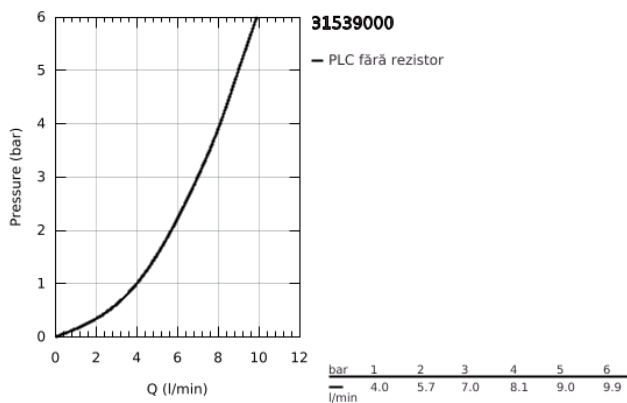

31 539 000 GROHE BLUE HOME L-SPOUT STARTER KIT WITH PULL-OUT MOUSSEUR

DESCRIEREA PRODUSULUI (1/2)

- Colour: cromat
- compus din:
 - baterie monocomandă GROHE Blue Home cu funcție de filtrare
 - instalare pe o singură gaură
 - pipă tip L
 - mâner cu butoane pentru 3 tipuri de apă de masă, filtrată și răcită
 - plată, parțial carbogazoasă și complet carbogazoasă
 - finisaj GROHE LongLife
 - cartuș ceramic de 28 mm cu GROHE SilkMove
- Pull-Out spout for greater flexibility
- pipă tubulară pivotantă, unghi de rotire pipă 360°
- căi interne separate pentru apă filtrată și nefiltrată
- racorduri flexibile de conectare la apă
- unitate de răcire GROHE Blue Home
- delivers 3 liters of chilled sparkling water per hour
- unitate de răcire 180 Watt, 230 V, 50 Hz
- sound level in standby 44 dB(A)
- grad de protecție IP 21
- certificat CE
- necesită găuri de ventilație în partea inferioară a dulapului de bucătărie
- Instalare software și monitorizarea capacității filtrelor și CO₂ posibile prin aplicația GROHE Watersystems
- push notifications at low filter resp. CO₂ capacity
- cu interfață Bluetooth* și WIFI pentru comunicare de date wireless
- pentru dispozitive Apple** și Android
- Raza semnalului Bluetooth (max. 10 m) variază în funcție de materialele și pereții dintre transmițător și receptor
- filtru GROHE Blue capacitate S și cap filtru cu funcție de ajustare flexibilă a durității apei pentru regiunile cu duritate a apei mai mare de 9° dKH
- pentru regiunile cu duritate a apei sub 9° dKH trebuie comandat filtrul cu carbon activat 40 547 001