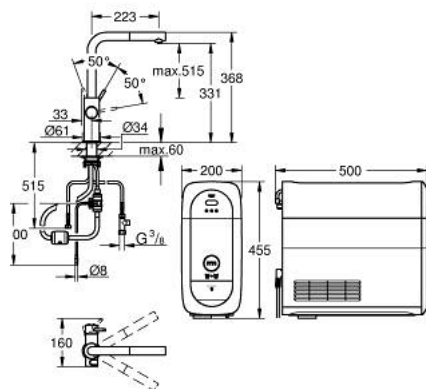

31 539 DC0 GROHE BLUE HOME L-SPOUT STARTER KIT WITH PULL-OUT MOUSSEUR

DESCRIEREA PRODUSULUI (1/2)

- Colour: supersteel
- compus din:
  - baterie monocomandă GROHE Blue Home cu funcție de filtrare
  - instalare pe o singură gaură
- pipă tip L
- mâner cu butoane pentru 3 tipuri de apă de masă, filtrată și răcită
- plată, parțial carbogazoasă și complet carbogazoasă
- finisaj GROHE LongLife
- cartuș ceramic de 28 mm cu GROHE SilkMove
- Pull-Out spout for greater flexibility
- pipă tubulară pivotantă, unghi de rotire pipă 360°
- căi interne separate pentru apă filtrată și nefiltrată
- racorduri flexibile de conectare la apă
- unitate de răcire GROHE Blue Home
- delivers 3 liters of chilled sparkling water per hour
- unitate de răcire 180 Watt, 230 V, 50 Hz
- sound level in standby 44 dB(A)
- grad de protecție IP 21
- certificat CE
- necesită găuri de ventilație în partea inferioară a dulapului de bucătărie
- Instalare software și monitorizarea capacității filtrelor și CO2 posibile prin aplicația GROHE Watersystems
- push notifications at low filter resp. CO₂ capacity
- cu interfață Bluetooth* și WIFI pentru comunicare de date wireless
- pentru dispozitive Apple** și Android
- Raza semnalului Bluetooth (max. 10 m) variază în funcție de materialele și pereții dintre transmițător și receptor
- filtru GROHE Blue capacitate S și cap filtru cu funcție de ajustare flexibilă a durității apei pentru regiunile cu duritate a apei mai mare de 9° dKH
- pentru regiunile cu duritate a apei sub 9° dKH trebuie comandat filtrul cu carbon activat 40 547 001