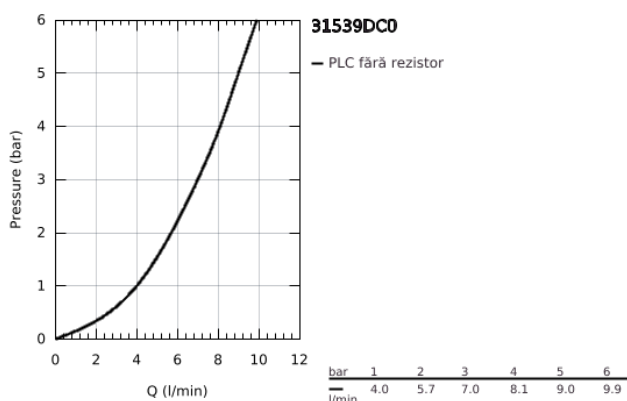

31 539 DC0 GROHE BLUE HOME L-SPOUT STARTER KIT WITH PULL-OUT MOUSSEUR

DESCRIEREA PRODUSULUI (1/2)

- Colour: supersteel
- compus din:
 - baterie monocomandă GROHE Blue Home cu funcție de filtrare
 - instalare pe o singură gaură
- pipă tip L
- mâner cu butoane pentru 3 tipuri de apă de masă, filtrată și răcită
- plată, parțial carbogazoasă și complet carbogazoasă
- finisaj GROHE LongLife
- cartuș ceramic de 28 mm cu GROHE SilkMove
- Pull-Out spout for greater flexibility
- pipă tubulară pivotantă, unghi de rotire pipă 360°
- căi interne separate pentru apă filtrată și nefiltrată
- racorduri flexibile de conectare la apă
- unitate de răcire GROHE Blue Home
- delivers 3 liters of chilled sparkling water per hour
- unitate de răcire 180 Watt, 230 V, 50 Hz
- sound level in standby 44 dB(A)
- grad de protecție IP 21
- certificat CE
- necesită găuri de ventilație în partea inferioară a dulapului de bucătărie
- Instalare software și monitorizarea capacității filtrelor și CO2 posibile prin aplicația GROHE Watersystems
- push notifications at low filter resp. CO₂ capacity
- cu interfață Bluetooth* și WIFI pentru comunicare de date wireless
- pentru dispozitive Apple** și Android
- Raza semnalului Bluetooth (max. 10 m) variază în funcție de materialele și pereții dintre transmițător și receptor
- filtru GROHE Blue capacitate S și cap filtru cu funcție de ajustare flexibilă a durității apei pentru regiunile cu duritate a apei mai mare de 9° dKH
- pentru regiunile cu duritate a apei sub 9° dKH trebuie comandat filtrul cu carbon activat 40 547 001