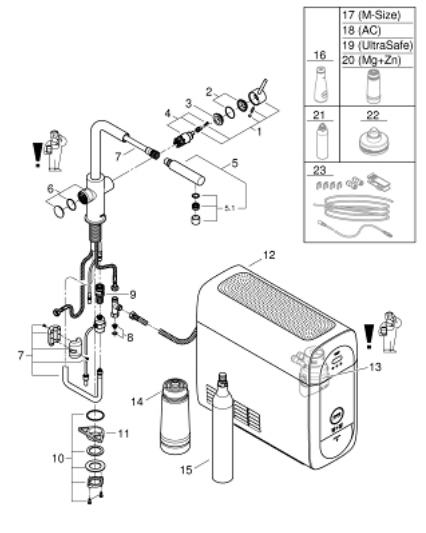

31 539 DC0 GROHE BLUE HOME L-SPOUT STARTER KIT WITH PULL-OUT MOUSSEUR

PIESE DE SCHIMB , septembrie 2021 – now

- 1: Braț (Spare part-nr. 46957DC0)
- 2: capac (Spare part-nr. 46581DC0)
- 3: inel de fixare (Spare part-nr. 07419000)
- 4: Cartuș (Spare part-nr. 46580000)
- 5: pară de duș (Spare part-nr. 46999DC0)
- 5.1: Mousseur GROHE Blue L spout (Spare part-nr. 48194DC0)
- 6: Operating unit (Spare part-nr. 46958DC0)
- 7: Hose for pull-out shower (Spare part-nr. 48378000)
- 8: Filtru impuritati (Spare part-nr. 47576000)
- 9: Cuplare rapidă (Spare part-nr. 46315000)
- 10: Ansamblu de fixare a tijei nefiletate (Spare part-nr. 48384000)
- 11: placă de susținere (Spare part-nr. 05334000)
- 12: Unitate de răcire (Spare part-nr. 40711001)
- 13: Cap filtru (Spare part-nr. 48344000)
- 14: Filtru capacitate S (Spare part-nr. 40404001)
- 15: Starter kit butelii 425 g CO2 (4 bucăți) (Spare part-nr. 40422000)
- 16: Glass carafe with lid set (Spare part-nr. 40405001)*
- 17: Filtru capacitate M (Spare part-nr. 40430001)*
- 18: Filtru carbon activat (Spare part-nr. 40547001)*
- 19: UltraSafe filter (Spare part-nr. 40575002)*
- 20: Magnesium + Zinc filter (Spare part-nr. 40691002)*
- 21: Cartuș de curățare (Spare part-nr. 40434001)*
- 22: Adaptor cartuș de curățare (Spare part-nr. 40694000)*
- 23: Set extensie (Spare part-nr. 40843000)*