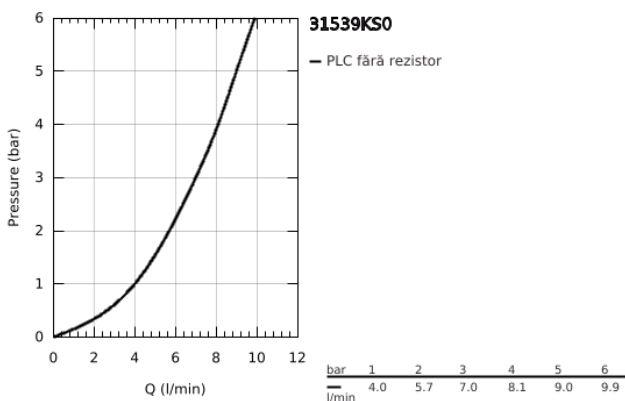

31 539 KS0 GROHE BLUE HOME L-SPOUT STARTER KIT WITH PULL-OUT MOUSSEUR

DESCRIEREA PRODUSULUI (1/2)

- Colour: velvet black
- compus din:
 - baterie monocomandă GROHE Blue Home cu funcție de filtrare
 - instalare pe o singură gaură
 - pipă tip L
 - mâner cu butoane pentru 3 tipuri de apă de masă, filtrată și răcită
 - plată, parțial carbogazoasă și complet carbogazoasă
 - finisaj GROHE LongLife
 - cartuș ceramic de 28 mm cu GROHE SilkMove
 - Pull-Out spout for greater flexibility
- pipă tubulară pivotantă, unghi de rotire pipă 360°
- căi interne separate pentru apă filtrată și nefiltrată
- racorduri flexibile de conectare la apă
- unitate de răcire GROHE Blue Home
- delivers 3 liters of chilled sparkling water per hour
- unitate de răcire 180 Watt, 230 V, 50 Hz
- sound level in standby 44 dB(A)
- grad de protecție IP 21
- certificat CE
- necesită găuri de ventilație în partea inferioară a dulapului de bucătărie
- Instalare software și monitorizarea capacității filtrelor și CO2 posibile prin aplicația GROHE Watersystems
- push notifications at low filter resp. CO₂ capacity
- cu interfață Bluetooth* și WIFI pentru comunicare de date wireless
- pentru dispozitive Apple** și Android
- Raza semnalului Bluetooth (max. 10 m) variază în funcție de materialele și pereții dintre transmițător și receptor
- filtru GROHE Blue capacitate S și cap filtru cu funcție de ajustare flexibilă a durității apei pentru regiunile cu duritate a apei mai mare de 9° dKH
- pentru regiunile cu duritate a apei sub 9° dKH trebuie comandat filtrul cu carbon activat 40 547 001