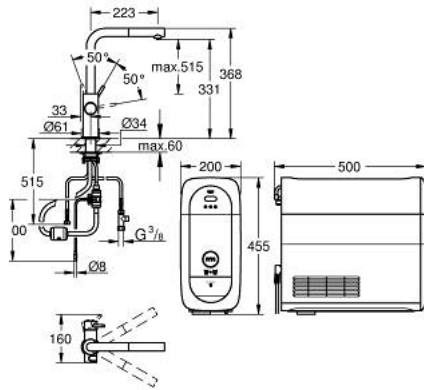

31 539 KS0 GROHE BLUE HOME L-SPOUT STARTER KIT WITH PULL-OUT MOUSSEUR

DESCRIEREA PRODUSULUI (1/2)

- Colour: velvet black
- compus din:
 - baterie monocomandă GROHE Blue Home cu funcție de filtrare
 - instalare pe o singură gaură
 - pipă tip L
 - mâner cu butoane pentru 3 tipuri de apă de masă, filtrată și răcită
 - plată, parțial carbogazoasă și complet carbogazoasă
 - finisaj GROHE LongLife
 - cartuș ceramic de 28 mm cu GROHE SilkMove
 - Pull-Out spout for greater flexibility
- pipă tubulară pivotantă, unghi de rotire pipă 360°
- căi interne separate pentru apă filtrată și nefiltrată
- racorduri flexibile de conectare la apă
- unitate de răcire GROHE Blue Home
- delivers 3 liters of chilled sparkling water per hour
- unitate de răcire 180 Watt, 230 V, 50 Hz
- sound level in standby 44 dB(A)
- grad de protecție IP 21
- certificat CE
- necesită găuri de ventilație în partea inferioară a dulapului de bucătărie
- Instalare software și monitorizarea capacității filtrelor și CO2 posibile prin aplicația GROHE Watersystems
- push notifications at low filter resp. CO₂ capacity
- cu interfață Bluetooth* și WIFI pentru comunicare de date wireless
- pentru dispozitive Apple** și Android
- Raza semnalului Bluetooth (max. 10 m) variază în funcție de materialele și pereții dintre transmițător și receptor
- filtru GROHE Blue capacitate S și cap filtru cu funcție de ajustare flexibilă a durității apei pentru regiunile cu duritate a apei mai mare de 9° dKH
- pentru regiunile cu duritate a apei sub 9° dKH trebuie comandat filtrul cu carbon activat 40 547 001