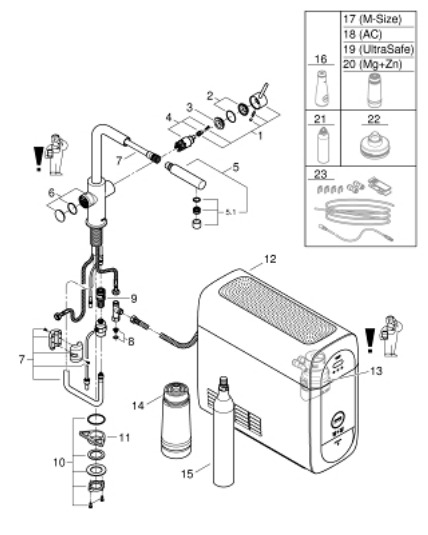

31 539 KS0 GROHE BLUE HOME L-SPOUT STARTER KIT WITH PULL-OUT MOUSSEUR

PIESE DE SCHIMB , septembrie 2021 – now

- 1: Braț (Spare part-nr. 46957KS0)
- 2: capac (Spare part-nr. 46581KS0)
- 3: inel de fixare (Spare part-nr. 07419000)
- 4: Cartuș (Spare part-nr. 46580000)
- 5: pară de duș (Spare part-nr. 46999KS0)
- 6: Operating unit (Spare part-nr. 46958KS0)
- 7: Hose for pull-out shower (Spare part-nr. 48378000)
- 8: Filtru impuritati (Spare part-nr. 47576000)
- 9: Cuplare rapidă (Spare part-nr. 46315000)
- 10: Ansamblu de fixare a tije nefiletate (Spare part-nr. 48384000)
- 11: placă de susținere (Spare part-nr. 05334000)
- 12: Unitate de răcire (Spare part-nr. 40711001)
- 13: Cap filtru (Spare part-nr. 48344000)
- 14: Filtru capacitate S (Spare part-nr. 40404001)
- 15: Starter kit butelii 425 g CO2 (4 bucăți) (Spare part-nr. 40422000)
- 16: Glass carafe with lid set (Spare part-nr. 40405001)*
- 17: Filtru capacitate M (Spare part-nr. 40430001)*
- 18: Filtru carbon activat (Spare part-nr. 40547001)*
- 19: UltraSafe filter (Spare part-nr. 40575002)*
- 20: Magnesium + Zinc filter (Spare part-nr. 40691002)*
- 21: Cartuș de curățare (Spare part-nr. 40434001)*
- 22: Adaptor cartuș de curățare (Spare part-nr. 40694000)*
- 23: Set extensie (Spare part-nr. 40843000)*