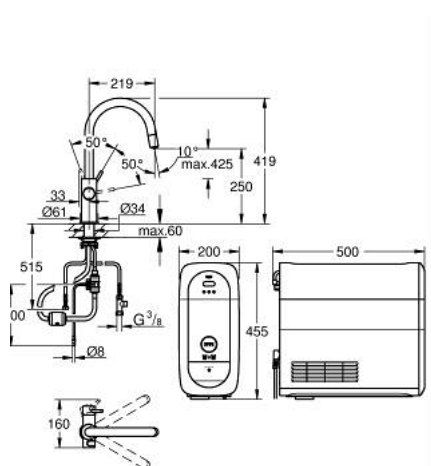

### DESCRIEREA PRODUSULUI (1/2)

- Colour: cromat
- compus din:
  - baterie monocomandă GROHE Blue Home cu funcție de filtrare
  - instalare pe o singură gaură
  - pipă tip C
  - mâner cu butoane pentru 3 tipuri de apă de masă, filtrată și răcită
  - plată, parțial carbogazoasă și complet carbogazoasă
  - finisaj GROHE LongLife
  - cartuș ceramic de 28 mm cu GROHE SilkMove
- Pull-Out spout for greater flexibility
- pipă tubulară pivotantă, unghi de rotire pipă 360°
- căi interne separate pentru apă filtrată și nefiltrată
- racorduri flexibile de conectare la apă
- unitate de răcire GROHE Blue Home
- delivers 3 liters of chilled sparkling water per hour
- unitate de răcire 180 Watt, 230 V, 50 Hz
- sound level in standby 44 dB(A)
- grad de protecție IP 21
- certificat CE
- necesită găuri de ventilație în partea inferioară a dulapului de bucătărie
- Instalare software și monitorizarea capacității filtrelor și CO<sub>2</sub> posibile prin aplicația GROHE Watersystems
- push notifications at low filter resp. CO<sub>2</sub> capacity
- cu interfață Bluetooth\* și WIFI pentru comunicare de date wireless
- pentru dispozitive Apple\*\* și Android
- Raza semnalului Bluetooth ( max. 10 m) variază în funcție de materialele și pereții dintre transmițător și receptor
- filtru GROHE Blue capacitate S și cap filtru cu funcție de ajustare flexibilă a durității apei pentru regiunile cu duritate a apei mai mare de 9° dKH
- pentru regiunile cu duritate a apei sub 9° dKH trebuie comandat filtrul cu carbon activat 40 547 001