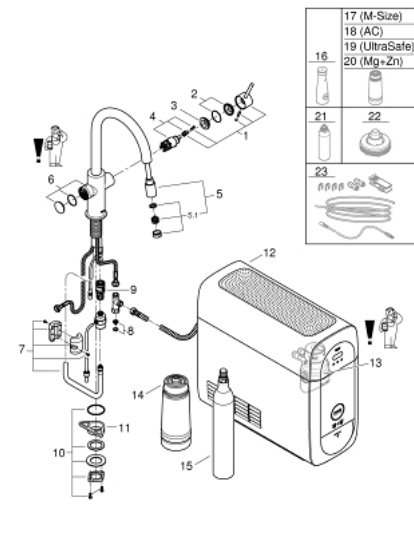

31 541 000 GROHE BLUE HOME C-SPOUT STARTER KIT WITH PULL-OUT MOUSSEUR

PIESE DE SCHIMB , septembrie 2021 – now

- 1: Braț (Spare part-nr. 46957000)
- 2: capac (Spare part-nr. 46581000)
- 3: inel de fixare (Spare part-nr. 07419000)
- 4: Cartuș (Spare part-nr. 46580000)
- 5: pară de duș (Spare part-nr. 48380000)
- 5.1: Aerator (Spare part-nr. 48379000)
- 6: Operating unit (Spare part-nr. 46958000)
- 7: Hose for pull-out shower (Spare part-nr. 48378000)
- 8: Filtru impuritati (Spare part-nr. 47576000)
- 9: Cuplare rapidă (Spare part-nr. 46315000)
- 10: Ansamblu de fixare a tijei nefiletate (Spare part-nr. 48384000)
- 11: placă de susținere (Spare part-nr. 05334000)
- 12: Unitate de răcire (Spare part-nr. 40711001)
- 13: Cap filtru (Spare part-nr. 48344000)
- 14: Filtru capacitate S (Spare part-nr. 40404001)
- 15: Starter kit butelii 425 g CO2 (4 bucăți) (Spare part-nr. 40422000)
- 16: Glass carafe with lid set (Spare part-nr. 40405001)*
- 17: Filtru capacitate M (Spare part-nr. 40430001)*
- 18: Filtru carbon activat (Spare part-nr. 40547001)*
- 19: UltraSafe filter (Spare part-nr. 40575002)*
- 20: Magnesium + Zinc filter (Spare part-nr. 40691002)*
- 21: Cartuș de curățare (Spare part-nr. 40434001)*
- 22: Adaptor cartuș de curățare (Spare part-nr. 40694000)*
- 23: Set extensie (Spare part-nr. 40843000)*

* Optional accessories