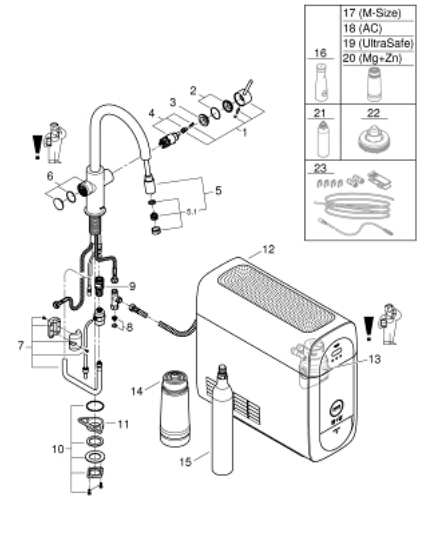

31 541 DC0 GROHE BLUE HOME C-SPOUT STARTER KIT WITH PULL-OUT MOUSSEUR

PIESE DE SCHIMB , septembrie 2021 – now

- 1: Braț (Spare part-nr. 46957DC0)
- 2: capac (Spare part-nr. 46581DC0)
- 3: inel de fixare (Spare part-nr. 07419000)
- 4: Cartuș (Spare part-nr. 46580000)
- 5: pară de duș (Spare part-nr. 48380DC0)
- 5.1: Aerator (Spare part-nr. 48379DC0)
- 6: Operating unit (Spare part-nr. 46958DC0)
- 7: Hose for pull-out shower (Spare part-nr. 48378000)
- 8: Filtru impuritati (Spare part-nr. 47576000)
- 9: Cuplare rapidă (Spare part-nr. 46315000)
- 10: Ansamblu de fixare a tijei nefiletate (Spare part-nr. 48384000)
- 11: placă de susținere (Spare part-nr. 05334000)
- 12: Unitate de răcire (Spare part-nr. 40711001)
- 13: Cap filtru (Spare part-nr. 48344000)
- 14: Filtru capacitate S (Spare part-nr. 40404001)
- 15: Starter kit butelii 425 g CO2 (4 bucăți) (Spare part-nr. 40422000)
- 16: Glass carafe with lid set (Spare part-nr. 40405001)*
- 17: Filtru capacitate M (Spare part-nr. 40430001)*
- 18: Filtru carbon activat (Spare part-nr. 40547001)*
- 19: UltraSafe filter (Spare part-nr. 40575002)*
- 20: Magnesium + Zinc filter (Spare part-nr. 40691002)*
- 21: Cartuș de curățare (Spare part-nr. 40434001)*
- 22: Adaptor cartuș de curățare (Spare part-nr. 40694000)*
- 23: Set extensie (Spare part-nr. 40843000)*