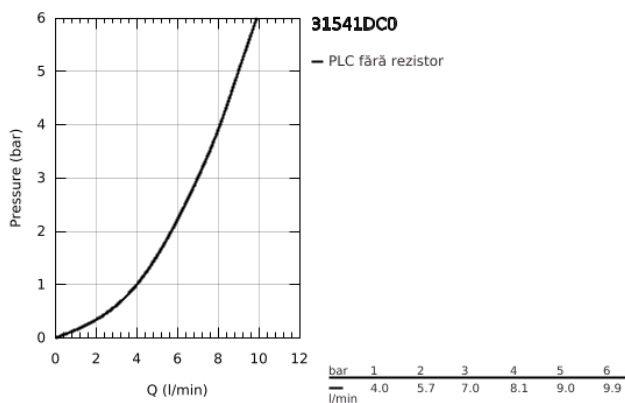

31 541 DC0 GROHE BLUE HOME C-SPOUT STARTER KIT WITH PULL-OUT MOUSSEUR

DESCRIEREA PRODUSULUI (1/2)

- Colour: supersteel
- compus din:
 - baterie monocomandă GROHE Blue Home cu funcție de filtrare
 - instalare pe o singură gaură
- pipă tip C
- mâner cu butoane pentru 3 tipuri de apă de masă, filtrată și răcită
- plată, parțial carbogazoasă și complet carbogazoasă
- finisaj GROHE LongLife
- cartuș ceramic de 28 mm cu GROHE SilkMove
- Pull-Out spout for greater flexibility
- pipă tubulară pivotantă, unghi de rotire pipă 360°
- căi interne separate pentru apă filtrată și nefiltrată
- racorduri flexibile de conectare la apă
- unitate de răcire GROHE Blue Home
- delivers 3 liters of chilled sparkling water per hour
- unitate de răcire 180 Watt, 230 V, 50 Hz
- sound level in standby 44 dB(A)
- grad de protecție IP 21
- certificat CE
- necesită găuri de ventilație în partea inferioară a dulapului de bucătărie
- Instalare software și monitorizarea capacității filtrelor și CO2 posibile prin aplicația GROHE Watersystems
- push notifications at low filter resp. CO₂ capacity
- cu interfață Bluetooth* și WIFI pentru comunicare de date wireless
- pentru dispozitive Apple** și Android
- Raza semnalului Bluetooth (max. 10 m) variază în funcție de materialele și pereții dintre transmițător și receptor
- filtru GROHE Blue capacitate S și cap filtru cu funcție de ajustare flexibilă a durității apei pentru regiunile cu duritate a apei mai mare de 9° dKH
- pentru regiunile cu duritate a apei sub 9° dKH trebuie comandat filtrul cu carbon activat 40 547 001