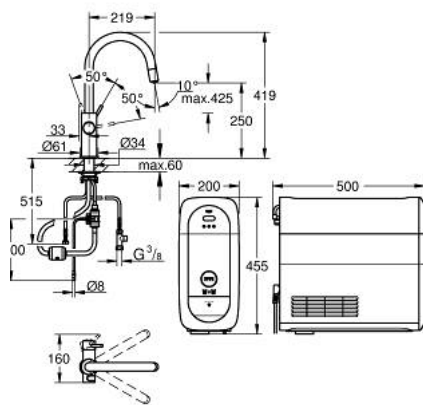

31 541 DC0 GROHE BLUE HOME C-SPOUT STARTER KIT WITH PULL-OUT MOUSSEUR

DESCRIEREA PRODUSULUI (1/2)

- Colour: supersteel
- compus din:
  - baterie monocomandă GROHE Blue Home cu funcție de filtrare
  - instalare pe o singură gaură
- pipă tip C
- mâner cu butoane pentru 3 tipuri de apă de masă, filtrată și răcită
- plată, parțial carbogazoasă și complet carbogazoasă
- finisaj GROHE LongLife
- cartuș ceramic de 28 mm cu GROHE SilkMove
- Pull-Out spout for greater flexibility
- pipă tubulară pivotantă, unghi de rotire pipă 360°
- căi interne separate pentru apă filtrată și nefiltrată
- racorduri flexibile de conectare la apă
- unitate de răcire GROHE Blue Home
- delivers 3 liters of chilled sparkling water per hour
- unitate de răcire 180 Watt, 230 V, 50 Hz
- sound level in standby 44 dB(A)
- grad de protecție IP 21
- certificat CE
- necesită găuri de ventilație în partea inferioară a dulapului de bucătărie
- Instalare software și monitorizarea capacității filtrelor și CO2 posibile prin aplicația GROHE Watersystems
- push notifications at low filter resp. CO₂ capacity
- cu interfață Bluetooth* și WIFI pentru comunicare de date wireless
- pentru dispozitive Apple** și Android
- Raza semnalului Bluetooth (max. 10 m) variază în funcție de materialele și pereții dintre transmițător și receptor
- filtru GROHE Blue capacitate S și cap filtru cu funcție de ajustare flexibilă a durității apei pentru regiunile cu duritate a apei mai mare de 9° dKH
- pentru regiunile cu duritate a apei sub 9° dKH trebuie comandat filtrul cu carbon activat 40 547 001