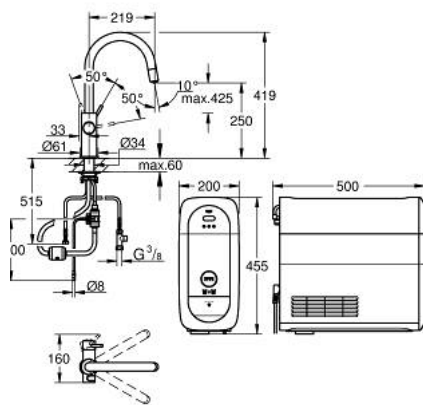

## 31 541 KS0 GROHE BLUE HOME C-SPOUT STARTER KIT WITH PULL-OUT MOUSSEUR

### DESCRIEREA PRODUSULUI (1/2)

- Colour: velvet black
- compus din:
  - baterie monocomandă GROHE Blue Home cu funcție de filtrare
  - instalare pe o singură gaură
- pipă tip C
- mâner cu butoane pentru 3 tipuri de apă de masă, filtrată și răcită
- plată, parțial carbogazoasă și complet carbogazoasă
- finisaj GROHE LongLife
- cartuș ceramic de 28 mm cu GROHE SilkMove
- Pull-Out spout for greater flexibility
- pipă tubulară pivotantă, unghi de rotire pipă 360°
- căi interne separate pentru apă filtrată și nefiltrată
- racorduri flexibile de conectare la apă
- unitate de răcire GROHE Blue Home
- delivers 3 liters of chilled sparkling water per hour
- unitate de răcire 180 Watt, 230 V, 50 Hz
- sound level in standby 44 dB(A)
- grad de protecție IP 21
- certificat CE
- necesită găuri de ventilație în partea inferioară a dulapului de bucătărie
- Instalare software și monitorizarea capacității filtrelor și CO2 posibile prin aplicația GROHE Watersystems
- push notifications at low filter resp. CO<sub>2</sub> capacity
- cu interfață Bluetooth\* și WIFI pentru comunicare de date wireless
- pentru dispozitive Apple\*\* și Android
- Raza semnalului Bluetooth ( max. 10 m) variază în funcție de materialele și pereții dintre transmițător și receptor
- filtru GROHE Blue capacitate S și cap filtru cu funcție de ajustare flexibilă a durității apei pentru regiunile cu duritate a apei mai mare de 9° dKH
- pentru regiunile cu duritate a apei sub 9° dKH trebuie comandat filtrul cu carbon activat 40 547 001