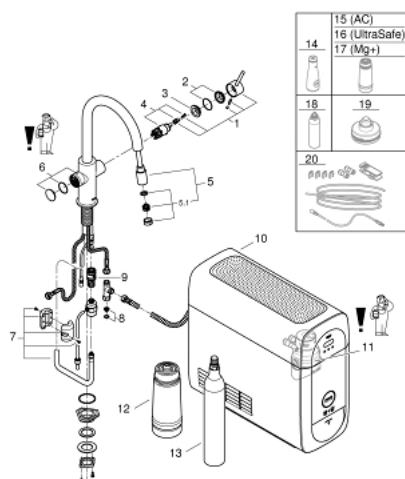

31 541 KS0 GROHE BLUE HOME C-SPOUT STARTER KIT WITH PULL-OUT MOUSSEUR

PIESE DE SCHIMB , iunie 2020 – now

- 1: Braț (Spare part-nr. 46957KS0)
- 2: capac (Spare part-nr. 46581KS0)
- 3: inel de fixare (Spare part-nr. 07419000)
- 4: Cartuș (Spare part-nr. 46580000)
- 5: pară de duș (Spare part-nr. 48427KS0)
- 5.1: Aerator (Spare part-nr. 48379KS0)
- 6: Operating unit (Spare part-nr. 46958KS0)
- 7: Hose for pull-out shower (Spare part-nr. 48378000)
- 8: Filtru impuritati (Spare part-nr. 47576000)
- 9: Cuplare rapidă (Spare part-nr. 46315000)
- 10: Unitate de răcire (Spare part-nr. 40711001)
- 11: Cap filtru (Spare part-nr. 48344000)
- 12: Filtru capacitate S (Spare part-nr. 40404001)
- 13: Starter kit butelii 425 g CO2 (4 bucăți) (Spare part-nr. 40422000)
- 14: Carafă (Spare part-nr. 40405000)*
- 15: Filtru carbon activat (Spare part-nr. 40547001)*
- 16: UltraSafe filter (Spare part-nr. 40575001)*
- 17: Filtru Magnesium+ (Spare part-nr. 40691001)*
- 18: Cartuș de curățare (Spare part-nr. 40434001)*
- 19: Adaptor cartuș de curățare (Spare part-nr. 40694000)*
- 20: Set extensie (Spare part-nr. 40843000)*

* Optional accessories