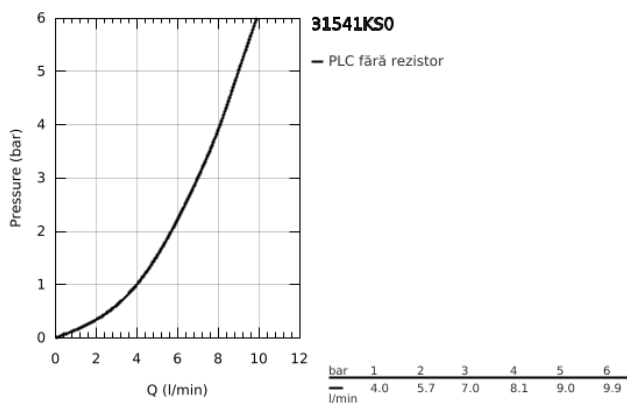

## 31 541 KS0 GROHE BLUE HOME C-SPOUT STARTER KIT WITH PULL-OUT MOUSSEUR

### DESCRIEREA PRODUSULUI (1/2)

- Colour: velvet black
- compus din:
  - baterie monocomandă GROHE Blue Home cu funcție de filtrare
  - instalare pe o singură gaură
- pipă tip C
- mâner cu butoane pentru 3 tipuri de apă de masă, filtrată și răcită
- plată, parțial carbogazoasă și complet carbogazoasă
- finisaj GROHE LongLife
- cartuș ceramic de 28 mm cu GROHE SilkMove
- Pull-Out spout for greater flexibility
- pipă tubulară pivotantă, unghi de rotire pipă 360°
- căi interne separate pentru apă filtrată și nefiltrată
- racorduri flexibile de conectare la apă
- unitate de răcire GROHE Blue Home
- delivers 3 liters of chilled sparkling water per hour
- unitate de răcire 180 Watt, 230 V, 50 Hz
- sound level in standby 44 dB(A)
- grad de protecție IP 21
- certificat CE
- necesită găuri de ventilație în partea inferioară a dulapului de bucătărie
- Instalare software și monitorizarea capacității filtrelor și CO2 posibile prin aplicația GROHE Watersystems
- push notifications at low filter resp. CO<sub>2</sub> capacity
- cu interfață Bluetooth\* și WIFI pentru comunicare de date wireless
- pentru dispozitive Apple\*\* și Android
- Raza semnalului Bluetooth ( max. 10 m) variază în funcție de materialele și pereții dintre transmițător și receptor
- filtru GROHE Blue capacitate S și cap filtru cu funcție de ajustare flexibilă a durității apei pentru regiunile cu duritate a apei mai mare de 9° dKH
- pentru regiunile cu duritate a apei sub 9° dKH trebuie comandat filtrul cu carbon activat 40 547 001