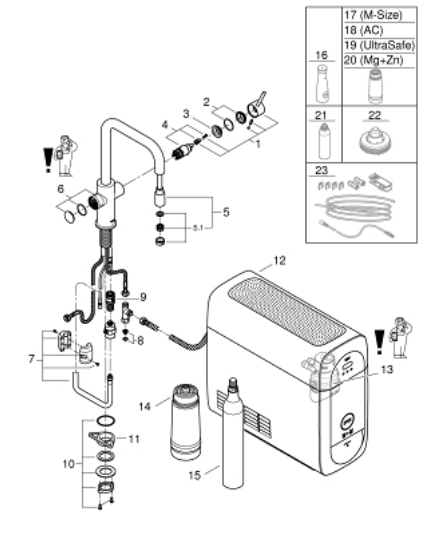

31 543 000 GROHE BLUE HOME U-SPOUT STARTER KIT WITH PULL-OUT MOUSSEUR

PIESE DE SCHIMB , septembrie 2021 – now

- 1: Braț (Spare part-nr. 46957000)
- 2: capac (Spare part-nr. 46581000)
- 3: inel de fixare (Spare part-nr. 07419000)
- 4: Cartuș (Spare part-nr. 46580000)
- 5: pară de duș (Spare part-nr. 48380000)
- 5.1: Aerator (Spare part-nr. 48379000)
- 6: Operating unit (Spare part-nr. 46958000)
- 7: Hose for pull-out shower (Spare part-nr. 48378000)
- 8: Filtru impuritati (Spare part-nr. 47576000)
- 9: Cuplare rapidă (Spare part-nr. 46315000)
- 10: Ansamblu de fixare a tijeii nefiletate (Spare part-nr. 48384000)
- 11: placă de susținere (Spare part-nr. 05334000)
- 12: Unitate de răcire (Spare part-nr. 40711001)
- 13: Cap filtru (Spare part-nr. 48344000)
- 14: Filtru capacitate S (Spare part-nr. 40404001)
- 15: Starter kit butelii 425 g CO2 (4 bucăți) (Spare part-nr. 40422000)
- 16: Glass carafe with lid set (Spare part-nr. 40405001)*
- 17: Filtru capacitate M (Spare part-nr. 40430001)*
- 18: Filtru carbon activat (Spare part-nr. 40547001)*
- 19: UltraSafe filter (Spare part-nr. 40575002)*
- 20: Magnesium + Zinc filter (Spare part-nr. 40691002)*
- 21: Cartuș de curățare (Spare part-nr. 40434001)*
- 22: Adaptor cartuș de curățare (Spare part-nr. 40694000)*
- 23: Set extensie (Spare part-nr. 40843000)*

* Optional accessories