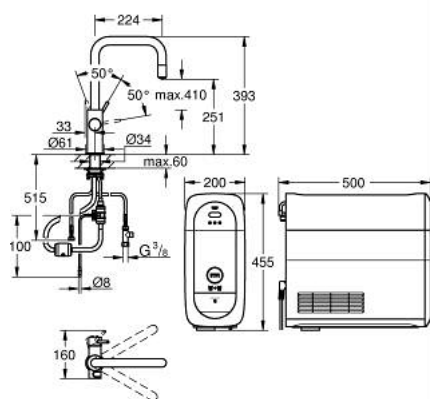

### DESCRIEREA PRODUSULUI (1/2)

- Colour: cromat
- compus din:
  - baterie monocomandă GROHE Blue Home cu funcție de filtrare
  - instalare pe o singură gaură
  - pipă tip U
  - mâner cu butoane pentru 3 tipuri de apă de masă, filtrată și răcită
  - plată, parțial carbogazoasă și complet carbogazoasă
  - finisaj GROHE LongLife
  - cartuș ceramic de 28 mm cu GROHE SilkMove
- Pull-Out spout for greater flexibility
- pipă tubulară pivotantă, unghi de rotire pipă 360°
- căi interne separate pentru apă filtrată și nefiltrată
- racorduri flexibile de conectare la apă
- unitate de răcire GROHE Blue Home
- delivers 3 liters of chilled sparkling water per hour
- unitate de răcire 180 Watt, 230 V, 50 Hz
- sound level in standby 44 dB(A)
- grad de protecție IP 21
- certificat CE
- necesită găuri de ventilație în partea inferioară a dulapului de bucătărie
- Instalare software și monitorizarea capacității filtrelor și CO<sub>2</sub> posibile prin aplicația GROHE Watersystems
- push notifications at low filter resp. CO<sub>2</sub> capacity
- cu interfață Bluetooth\* și WIFI pentru comunicare de date wireless
- pentru dispozitive Apple\*\* și Android
- Raza semnalului Bluetooth ( max. 10 m) variază în funcție de materialele și pereții dintre transmițător și receptor
- filtru GROHE Blue capacitate S și cap filtru cu funcție de ajustare flexibilă a durtății apei pentru regiunile cu durtate a apei mai mare de 9° dKH
- pentru regiunile cu durtate a apei sub 9° dKH trebuie comandat filtrul cu carbon activat 40 547 001