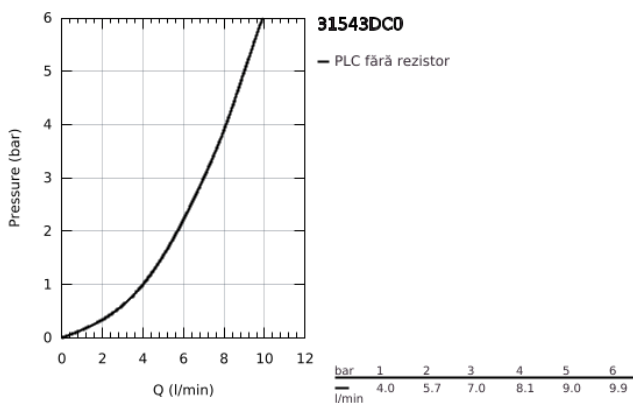

### DESCRIEREA PRODUSULUI (1/2)

- Colour: supersteel
- compus din:
  - baterie monocomandă GROHE Blue Home cu funcție de filtrare
  - instalare pe o singură gaură
- pipă tip U
- mâner cu butoane pentru 3 tipuri de apă de masă, filtrată și răcită
- plată, parțial carbogazoasă și complet carbogazoasă
- finisaj GROHE LongLife
- cartuș ceramic de 28 mm cu GROHE SilkMove
- Pull-Out spout for greater flexibility
- pipă tubulară pivotantă, unghi de rotire pipă 360°
- căi interne separate pentru apă filtrată și nefiltrată
- racorduri flexibile de conectare la apă
- unitate de răcire GROHE Blue Home
- delivers 3 liters of chilled sparkling water per hour
- unitate de răcire 180 Watt, 230 V, 50 Hz
- sound level in standby 44 dB(A)
- grad de protecție IP 21
- certificat CE
- necesită găuri de ventilație în partea inferioară a dulapului de bucătărie
- Instalare software și monitorizarea capacității filtrelor și CO2 posibil prin aplicația GROHE Watersystems
- push notifications at low filter resp. CO<sub>2</sub> capacity
- cu interfață Bluetooth\* și WIFI pentru comunicare de date wireless
- pentru dispozitive Apple\*\* și Android
- Raza semnalului Bluetooth ( max. 10 m) variază în funcție de materialele și pereții dintre transmițător și receptor
- filtru GROHE Blue capacitate S și cap filtru cu funcție de ajustare flexibilă a durității apei pentru regiunile cu duritate a apei mai mare de 9° dKH
- pentru regiunile cu duritate a apei sub 9° dKH trebuie comandat filtrul cu carbon activat 40 547 001