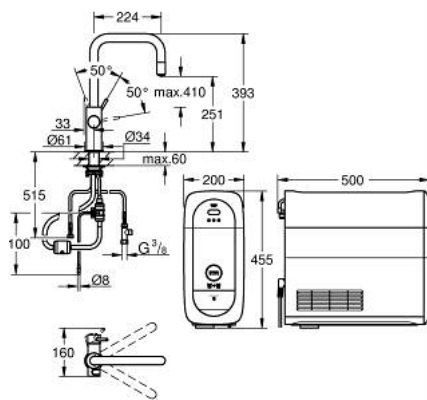

### DESCRIEREA PRODUSULUI (1/2)

- Colour: supersteel
- compus din:
  - baterie monocomandă GROHE Blue Home cu funcție de filtrare
  - instalare pe o singură gaură
- pipă tip U
- mâner cu butoane pentru 3 tipuri de apă de masă, filtrată și răcită
- plată, parțial carbogazoasă și complet carbogazoasă
- finisaj GROHE LongLife
- cartuș ceramic de 28 mm cu GROHE SilkMove
- Pull-Out spout for greater flexibility
- pipă tubulară pivotantă, unghi de rotire pipă 360°
- căi interne separate pentru apă filtrată și nefiltrată
- racorduri flexibile de conectare la apă
- unitate de răcire GROHE Blue Home
- delivers 3 liters of chilled sparkling water per hour
- unitate de răcire 180 Watt, 230 V, 50 Hz
- sound level in standby 44 dB(A)
- grad de protecție IP 21
- certificat CE
- necesită găuri de ventilație în partea inferioară a dulapului de bucătărie
- Instalare software și monitorizarea capacității filtrelor și CO2 posibil prin aplicația GROHE Watersystems
- push notifications at low filter resp. CO<sub>2</sub> capacity
- cu interfață Bluetooth\* și WIFI pentru comunicare de date wireless
- pentru dispozitive Apple\*\* și Android
- Raza semnalului Bluetooth ( max. 10 m) variază în funcție de materialele și pereții dintre transmițător și receptor
- filtru GROHE Blue capacitate S și cap filtru cu funcție de ajustare flexibilă a durității apei pentru regiunile cu duritate a apei mai mare de 9° dKH
- pentru regiunile cu duritate a apei sub 9° dKH trebuie comandat filtrul cu carbon activat 40 547 001