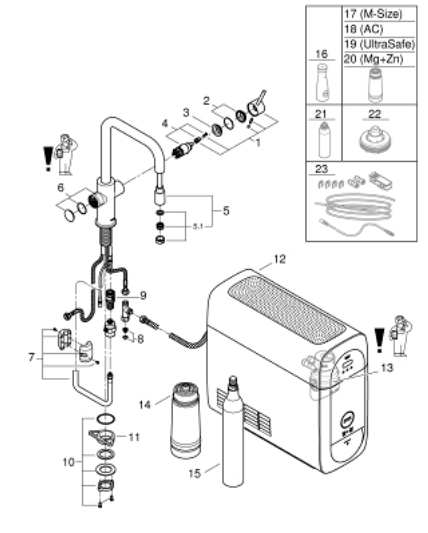

31 543 DC0 GROHE BLUE HOME U-SPOUT STARTER KIT WITH PULL-OUT MOUSSEUR

PIESE DE SCHIMB , septembrie 2021 – now

1. 1: Braț (Spare part-nr. 46957DC0)
2. 2: capac (Spare part-nr. 46581DC0)
3. 3: inel de fixare (Spare part-nr. 07419000)
4. 4: Cartuș (Spare part-nr. 46580000)
5. 5: pară de duș (Spare part-nr. 48380DC0)
- 5.1: Aerator (Spare part-nr. 48379DC0)
7. 6: Operating unit (Spare part-nr. 46958DC0)
8. 7: Hose for pull-out shower (Spare part-nr. 48378000)
9. 8: Filtru impuritati (Spare part-nr. 47576000)
10. 9: Cuplare rapidă (Spare part-nr. 46315000)
11. 10: Ansamblu de fixare a tijei nefiletate (Spare part-nr. 48384000)
12. 11: placă de susținere (Spare part-nr. 05334000)
13. 12: Unitate de răcire (Spare part-nr. 40711001)
14. 13: Cap filtru (Spare part-nr. 48344000)
15. 14: Filtru capacitate S (Spare part-nr. 40404001)
16. 15: Starter kit butelii 425 g CO2 (4 bucăți) (Spare part-nr. 40422000)
17. 16: Glass carafe with lid set (Spare part-nr. 40405001)*
18. 17: Filtru capacitate M (Spare part-nr. 40430001)*
19. 18: Filtru carbon activat (Spare part-nr. 40547001)*
20. 19: UltraSafe filter (Spare part-nr. 40575002)*
21. 20: Magnesium + Zinc filter (Spare part-nr. 40691002)*
22. 21: Cartuș de curățare (Spare part-nr. 40434001)*
23. 22: Adaptor cartuș de curățare (Spare part-nr. 40694000)*
24. 23: Set extensie (Spare part-nr. 40843000)*

* Optional accessories