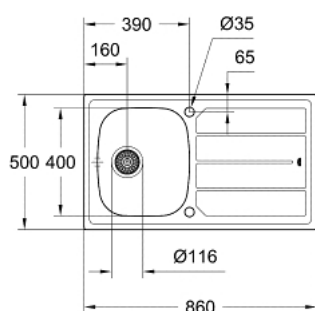

31 552 SD0 K200 CHIUVEȚĂ DIN OȚEL INOXIDABIL CU PICURĂTOR

DESCRIEREA PRODUSULUI

- Colour: oțel inoxidabil
- model: K200 45-S 86/50 1.0 rev
- tip de montaj: chiuvetă standard încorporabilă
- material: oțel inoxidabil AISI 304 (V2A)
- material thickness: 0.6 mm
- finisaj GROHE LongLife
- suprafață: finisaj prelustruit
- GROHE Whisper
- adâncimea min. a blatului: 450 mm
- dimensiuni: 860 x 500 mm
- 1 cuvă: 340 x 400 x 170 mm
- sistem de instalare GROHE FastFixation
- chiuvetă cu montaj pe stânga sau dreapta
- decupaj: 840 x 480 mm
- găuri de montaj a bateriei: 2 x 35 mm
- scurgere: mecanism automat de scurgere
- accesoriile incluse: mecanism automat de scurgere, kit de scurgere, sită scurgere, kit de montare
- amount of fasteners included (top mount): 6
- outer radius: R10, inner bowl radius: R95

31 552 SD0 K200 CHIUVEȚĂ DIN OȚEL INOXIDABIL CU PICURĂTOR

PIESE DE SCHIMB , mai 2017 – now

1: Fișa de conectare (Spare part-nr. 42576SD0)

2: legătură pivotantă (Spare part-nr. 42575SD0)