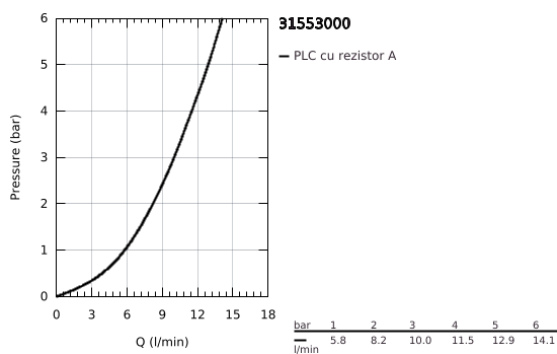

31 553 000 START CLASSIC BATERIE SPĂLĂTOR CU MONOCOMANDĂ 1/2"

DESCRIEREA PRODUSULUI

- Colour: cromat
- pipă înaltă
- instalare pe o singură gaură
- finisaj GROHE LongLife
- cartuş ceramic de 28 mm GROHE SmoothControl
- pipă cu aerator
- pipă tubulară pivotantă, unghi de rotire pipă 360°
- racorduri flexibile de conectare la apă
- sistem rapid de instalare
- presiunea minimă recomandată 1.0 bar

31 553 000 **START CLASSIC BATERIE SPĂLĂTOR CU MONOCOMANDĂ 1/2"**

PIESE DE SCHIMB , noiembrie 2018 – now

- 1: Braț (Spare part-nr. 46814000)
- 2: Cartuș (Spare part-nr. 46580000)
- 3: Aerator (Spare part-nr. 13928000)
- 4: Ansamblu de fixare a țigii nefiletate (Spare part-nr. 46249000)
- 5: inel de fixare (Spare part-nr. 46715000)
- 6: capac (Spare part-nr. 46581000)
- 7: Cheie pentru montare (Spare part-nr. 19017000)*