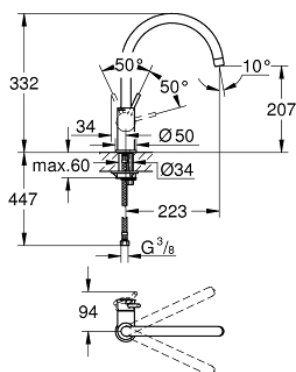

31 553 000 START CLASSIC BATERIE SPĂLĂTOR CU MONOCOMANDĂ 1/2"

DESCRIEREA PRODUSULUI

- Colour: cromat
- pipă înaltă
- instalare pe o singură gaură
- finisaj GROHE LongLife
- cartuş ceramic de 28 mm GROHE SmoothControl
- pipă cu aerator
- pipă tubulară pivotantă, unghi de rotire pipă 360°
- racorduri flexibile de conectare la apă
- sistem rapid de instalare
- presiunea minimă recomandată 1.0 bar

31 553 000 **START CLASSIC BATERIE SPĂLĂTOR CU MONOCOMANDĂ 1/2"**

PIESE DE SCHIMB , noiembrie 2018 – now

- 1: Braț (Spare part-nr. 46814000)
- 2: Cartuș (Spare part-nr. 46580000)
- 3: Aerator (Spare part-nr. 13928000)
- 4: Ansamblu de fixare a țigii nefiletate (Spare part-nr. 46249000)
- 5: inel de fixare (Spare part-nr. 46715000)
- 6: capac (Spare part-nr. 46581000)
- 7: Cheie pentru montare (Spare part-nr. 19017000)*