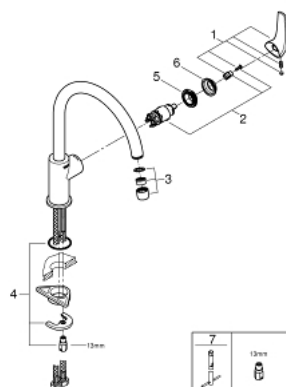

31 555 000 START FLOW BATERIE SPĂLĂTOR CU MONOCOMANDĂ 1/2"

DESCRIEREA PRODUSULUI

- Colour: cromat
- pipă înaltă
- instalare pe o singură gaură
- finisaj GROHE LongLife
- cartuş ceramic de 28 mm GROHE SmoothControl
- pipă cu aerator
- pipă tubulară pivotantă, unghi de rotire pipă 360°
- racorduri flexibile de conectare la apă
- sistem rapid de instalare
- presiunea minimă recomandată 1.0 bar

31 555 000 START FLOW BATERIE SPĂLĂTOR CU MONOCOMANDĂ 1/2"

PIESE DE SCHIMB , noiembrie 2018 – now

- 1: Braț (Spare part-nr. 46771000)
- 2: Cartuș (Spare part-nr. 46580000)
- 3: Aerator (Spare part-nr. 13928000)
- 4: Ansamblu de fixare a țigii nefiletate (Spare part-nr. 46249000)
- 5: inel de fixare (Spare part-nr. 46715000)
- 6: capac (Spare part-nr. 46581000)
- 7: Cheie pentru montare (Spare part-nr. 19017000)*