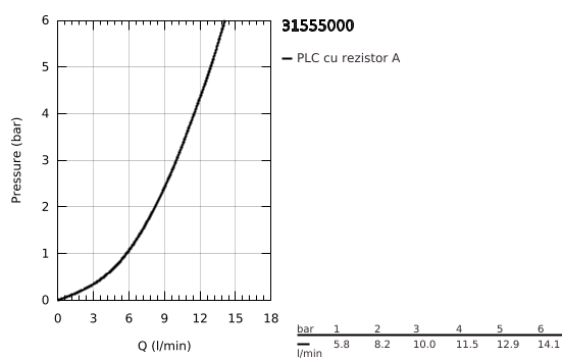

31 555 000 START FLOW BATERIE SPĂLĂTOR CU MONOCOMANDĂ 1/2"

DESCRIEREA PRODUSULUI

- Colour: cromat
- pipă înaltă
- instalare pe o singură gaură
- finisaj GROHE LongLife
- cartuş ceramic de 28 mm GROHE SmoothControl
- pipă cu aerator
- pipă tubulară pivotantă, unghi de rotire pipă 360°
- racorduri flexibile de conectare la apă
- sistem rapid de instalare
- presiunea minimă recomandată 1.0 bar

31 555 000 START FLOW BATERIE SPĂLĂTOR CU MONOCOMANDĂ 1/2"

PIESE DE SCHIMB , noiembrie 2018 – now

- 1: Braț (Spare part-nr. 46771000)
- 2: Cartuș (Spare part-nr. 46580000)
- 3: Aerator (Spare part-nr. 13928000)
- 4: Ansamblu de fixare a țigii nefiletate (Spare part-nr. 46249000)
- 5: inel de fixare (Spare part-nr. 46715000)
- 6: capac (Spare part-nr. 46581000)
- 7: Cheie pentru montare (Spare part-nr. 19017000)*