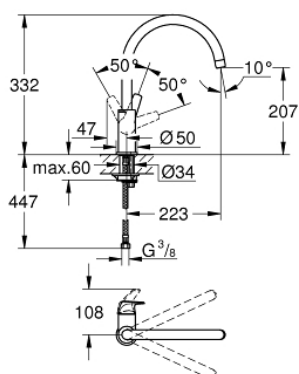

31 555 000 START FLOW BATERIE SPĂLĂTOR CU MONOCOMANDĂ 1/2"

DESCRIEREA PRODUSULUI

- Colour: cromat
- pipă înaltă
- instalare pe o singură gaură
- finisaj GROHE LongLife
- cartuş ceramic de 28 mm GROHE SmoothControl
- pipă cu aerator
- pipă tubulară pivotantă, unghi de rotire pipă 360°
- racorduri flexibile de conectare la apă
- sistem rapid de instalare
- presiunea minimă recomandată 1.0 bar

31 555 000 START FLOW BATERIE SPĂLĂTOR CU MONOCOMANDĂ 1/2"

PIESE DE SCHIMB , noiembrie 2018 – now

- 1: Braț (Spare part-nr. 46771000)
- 2: Cartuș (Spare part-nr. 46580000)
- 3: Aerator (Spare part-nr. 13928000)
- 4: Ansamblu de fixare a țigii nefiletate (Spare part-nr. 46249000)
- 5: inel de fixare (Spare part-nr. 46715000)
- 6: capac (Spare part-nr. 46581000)
- 7: Cheie pentru montare (Spare part-nr. 19017000)*