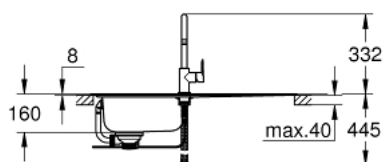

31 562 SD0 BAU PACHET CHIUVEȚĂ DE BUCĂȚĂRIE ȘI BATERIE MONOCOMANDĂ

DESCRIEREA PRODUSULUI

- Colour: oțel inoxidabil
- compus din:
- chiuvetă din oțel inoxidabil cu picurător K200 (31 552 SD0)
- baterie de bucătărie cu monocomandă Bau Edge (31 367 000)
- pipă înaltă
- instalare pe o singură gaură
- suprafață GROHE LongLife
- cartuș ceramic de 28 mm GROHE SmoothControl
- aerator
- pipă tubulară pivotantă, unghi de rotire pipă 360°
- racorduri flexibile de conectare la apă
- sistem rapid de instalare
- amount of fasteners included (top mount): 6