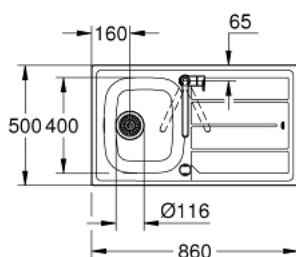

31 562 SD0 BAU PACHET CHIUVEȚĂ DE BUCĂȚĂRIE ȘI BATERIE MONOCOMANDĂ

DESCRIEREA PRODUSULUI

- Colour: oțel inoxidabil
- compus din:
- chiuvetă din oțel inoxidabil cu picurător K200 (31 552 SD0)
- baterie de bucătărie cu monocomandă Bau Edge (31 367 000)
- pipă înaltă
- instalare pe o singură gaură
- suprafață GROHE LongLife
- cartuș ceramic de 28 mm GROHE SmoothControl
- aerator
- pipă tubulară pivotantă, unghi de rotire pipă 360°
- racorduri flexibile de conectare la apă
- sistem rapid de instalare
- amount of fasteners included (top mount): 6