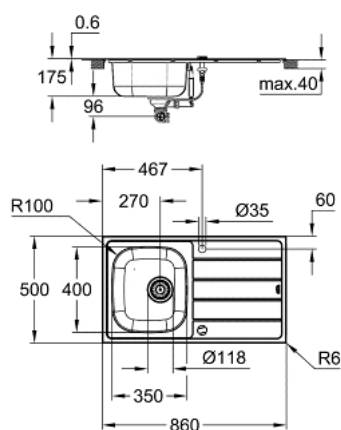

31 562 SD1 BAU PACHET CHIUVEȚĂ DE BUCĂȚĂRIE ȘI BATERIE MONOCOMANDĂ

DESCRIEREA PRODUSULUI

- Colour: oțel inoxidabil
- compus din:
 - K200 stainless steel sink with drainer (31 552 SD1)
 - Tip montare: pe blat
 - Bau Edge single lever sink mixer (31 367 001)
- pipă înaltă
- instalare pe o singură gaură
- finisaj GROHE LongLife
- cartuş ceramic de 28 mm GROHE SmoothControl
- conducte de apă izolate - fără plumb și nichel
- aerator
- pipă tubulară pivotantă, unghi de rotire pipă 360°
- racorduri flexibile de conectare la apă
- outer radius: R6 (topmount), inner bowl radius: R100
- GROHE FastFixation sistem de instalare rapida
- accesoriile incluse: mecanism automat de scurgere, kit de scurgere, sită scurgere, kit de montare
- optional push to open excenter (40 986 SD0)
- amount of fasteners included (top mount): 14

31 562 SD1 BAU PACHET CHIUVEȚĂ DE BUCĂTĂRIE ȘI BATERIE MONOCOMANDĂ

PIESE DE SCHIMB , august 2019 – now

1: Fișa de conectare (Spare part-nr. 42588SD0)

2: legătură pivotantă (Spare part-nr. 42587SD0)