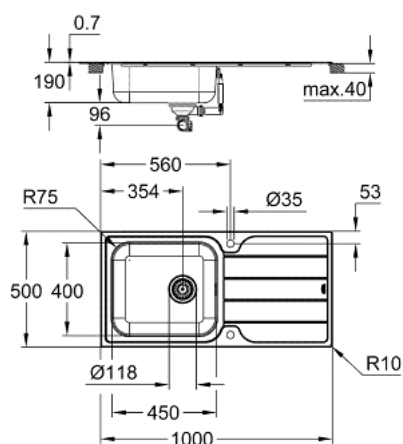

## 31 563 SD1 K500 CHIUVEȚĂ DIN OȚEL INOXIDABIL CU PICURĂTOR

### DESCRIEREA PRODUSULUI

- Colour: oțel inoxidabil
- model: K500 60-S 100/50 1.0 rev
- mounting type: top mount or flush mount
- material: oțel inoxidabil AISI 304 (V2A)
- material thickness: 0.7 mm
- finisaj GROHE LongLife
- suprafață: material satinat
- GROHE Whisper
- min. cabinet size: 550 mm
- dimensions: 1000 x 500 mm
- 1 bowl: 450 x 400 x 180 mm
- outer radius: R6 (topmount), inner bowl radius: R75
- GROHE FastFixation sistem de instalare rapida
- chiuvetă cu montaj pe stânga sau dreapta
- cut-out (top-mount): 990 x 490 mm
- găuri de montaj a bateriei: 2 x 35 mm
- waste: Ø 3.5"/90 mm waste strainer with automatic waste fitting
- accesoriile incluse: mecanism automat de scurgere, kit de scurgere, sită scurgere, kit de montare
- optional push to open excenter (40 986 SD0)
- amount of fasteners included (top mount): 16

## 31 563 SD1 K500 CHIUVEȚĂ DIN OȚEL INOXIDABIL CU PICURĂTOR

**PIESE DE SCHIMB** , august 2019 – now

1: Fișa de conectare (Spare part-nr. 42588SD0)

2: legătură pivotantă (Spare part-nr. 42587SD0)