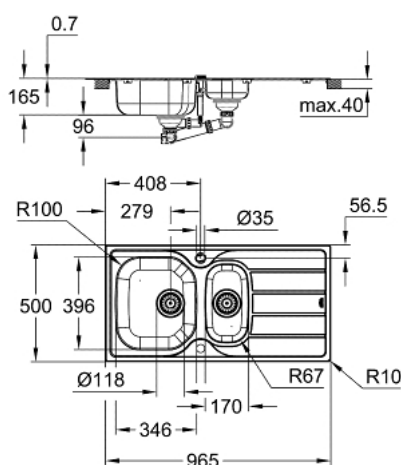

## 31 564 SD1 K200 CHIUVEȚĂ DIN OȚEL INOXIDABIL CU PICURĂTOR

### DESCRIEREA PRODUSULUI

- Colour: oțel inoxidabil
- model: K200 60-S 96.5/50 1.5 rev
- Tip montare: pe blat
- material: oțel inoxidabil AISI 304 (V2A)
- material thickness: 0.7 mm ( $\pm 0.1$  mm)
- finisaj GROHE LongLife
- suprafață: material satinat
- GROHE Whisper
- adâncimea min. a blatului: 600 mm
- dimensions: 965 x 500 mm
- 1 bowl: 346 x 396 x 150 mm
- 1 bowl: 170 x 320 x 80 mm
- outer radius: R10 (topmount), inner bowl radius: R100
- GROHE FastFixation sistem de instalare rapida
- chiuvetă cu montaj pe stânga sau dreapta
- cut-out (top mount): 941 x 476 mm
- găuri de montaj a bateriei: 2 x 35 mm
- waste: Ø 3.5"/90 mm waste strainer with automatic waste fitting
- accesoriile incluse: mecanism automat de scurgere, kit de scurgere, sită scurgere, kit de montare
- optional push to open excenter (40 986 SD0)
- amount of fasteners included (top mount): 16

## 31 564 SD1 K200 CHIUVEȚĂ DIN OȚEL INOXIDABIL CU PICURĂTOR

**PIESE DE SCHIMB** , august 2019 – now

1: Fișa de conectare (Spare part-nr. 42588SD0)

2: Fișa de conectare (Spare part-nr. 42589SD0)

3: legătură pivotantă (Spare part-nr. 42587SD0)