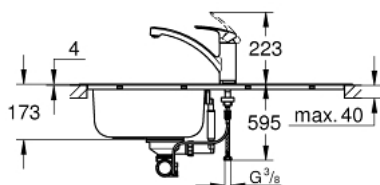

31 565 SD1 EUROSMT PACHET CHIUVEȚĂ DE BUCĂTĂRIE ȘI BATERIE MONOCOMANDĂ

DESCRIEREA PRODUSULUI

- Colour: oțel inoxidabil
- compus din:
 - K200 stainless steel sink with drainer (31 552 SD1)
 - Tip montare: pe blat
 - material thickness: 0.6 mm (± 0.1 mm)
- baterie de bucătărie cu monocomandă Eurosmart (33 281 003)
 - pipă joasă
 - instalare pe o singură gaură
 - finisaj GROHE LongLife
 - cartuș ceramic de 35 mm cu GROHE SilkMove
 - cu limitator de temperatură integrat
 - limitator de debit reglabil
 - pipă pivotantă
 - unghi de pivotare 140°
 - conducte de apă izolate - fără plumb și nichel
 - aerator cu fantă de monedă pentru înlocuire fără unelte
 - racorduri flexibile de conectare la apă
 - outer radius: R6 (topmount), inner bowl radius: R100
 - GROHE FastFixation sistem de instalare rapida
 - optional push to open excenter (40 986 SD0)
 - amount of fasteners included (top mount): 14

31 565 SD1 EUROSART PACHET CHIUVEȚĂ DE BUCĂTĂRIE ȘI BATERIE MONOCOMANDĂ

PIESE DE SCHIMB , august 2019 – now

1: Fișa de conectare (Spare part-nr. 42588SD0)

2: legătură pivotantă (Spare part-nr. 42587SD0)