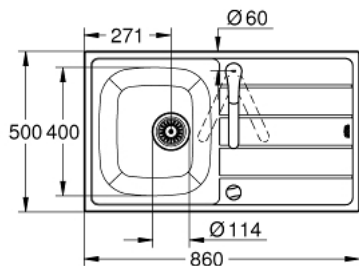

31 565 SD1 EUROSMT PACHET CHIUVEȚĂ DE BUCĂTĂRIE ȘI BATERIE MONOCOMANDĂ

DESCRIEREA PRODUSULUI

- Colour: oțel inoxidabil
- compus din:
 - K200 stainless steel sink with drainer (31 552 SD1)
 - Tip montare: pe blat
 - material thickness: 0.6 mm (± 0.1 mm)
- baterie de bucătărie cu monocomandă Eurosmart (33 281 003)
 - pipă joasă
 - instalare pe o singură gaură
 - finisaj GROHE LongLife
 - cartuș ceramic de 35 mm cu GROHE SilkMove
 - cu limitator de temperatură integrat
 - limitator de debit reglabil
 - pipă pivotantă
 - unghi de pivotare 140°
 - conducte de apă izolate - fără plumb și nichel
 - aerator cu fantă de monedă pentru înlocuire fără unelte
 - racorduri flexibile de conectare la apă
 - outer radius: R6 (topmount), inner bowl radius: R100
 - GROHE FastFixation sistem de instalare rapida
 - optional push to open excenter (40 986 SD0)
 - amount of fasteners included (top mount): 14

31 565 SD1 EUROSART PACHET CHIUVEȚĂ DE BUCĂTĂRIE ȘI BATERIE MONOCOMANDĂ

PIESE DE SCHIMB , august 2019 – now

1: Fișa de conectare (Spare part-nr. 42588SD0)

2: legătură pivotantă (Spare part-nr. 42587SD0)