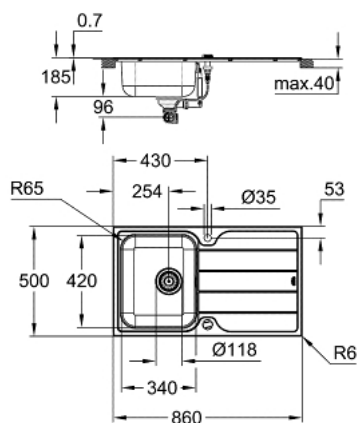

31 571 SD1 K500 CHIUVEȚĂ DIN OȚEL INOXIDABIL CU PICURĂTOR

DESCRIEREA PRODUSULUI

- Colour: oțel inoxidabil
- model: K500 45-S 86/50 1.0 rev
- Tip montare: pe blat
- material: oțel inoxidabil AISI 304 (V2A)
- material thickness: 0.7 mm
- finisaj GROHE LongLife
- suprafață: material satinat
- GROHE Whisper
- adâncimea min. a blatului: 450 mm
- dimensiuni: 860 x 500 mm
- 1 bowl: 340 x 420 x 170 mm
- outer radius: R6 (top mount), inner bowl radius: R65
- GROHE FastFixation sistem de instalare rapida
- chiuvetă cu montaj pe stânga sau dreapta
- cut-out (top mount): 842 x 482 mm
- găuri de montaj a bateriei: 2 x 35 mm
- waste: Ø 3.5"/90 mm waste strainer with automatic waste fitting
- accesoriile incluse: mecanism automat de scurgere, kit de scurgere, sită scurgere, kit de montare
- optional push to open excenter (40 986 SD0)
- amount of fasteners included (top mount): 14

31 571 SD1 K500 CHIUVEȚĂ DIN OȚEL INOXIDABIL CU PICURĂTOR

PIESE DE SCHIMB , august 2019 – now

1: Fișa de conectare (Spare part-nr. 42588SD0)

2: legătură pivotantă (Spare part-nr. 42587SD0)