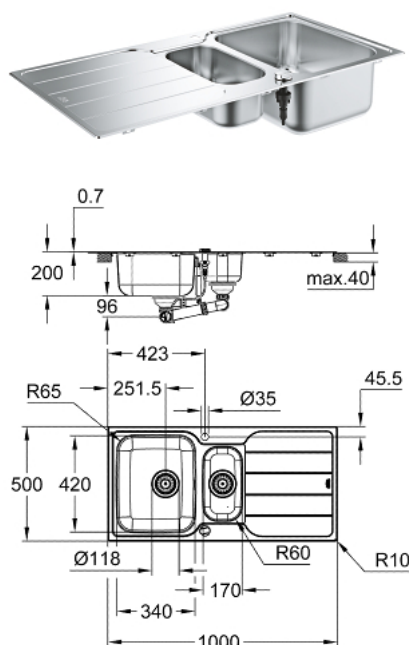

31 572 SD1 K500 CHIUVEȚĂ DIN OȚEL INOXIDABIL CU PICURĂTOR

DESCRIEREA PRODUSULUI

- Colour: oțel inoxidabil
- model: K500 60-S 100/50 1.5 rev
- Tip montare: pe blat
- material: oțel inoxidabil AISI 304 (V2A)
- material thickness: 0.7 mm
- finisaj GROHE LongLife
- suprafață: material satinat
- GROHE Whisper
- adâncimea min. a blatului: 600 mm
- dimensions: 1000 x 500 mm
- 1 bowl: 340 x 420 x 185 mm
- 0.5 bowl: 170 x 320 x 125 mm
- outer radius: R6 (top mount), inner bowl radius: R65
- GROHE FastFixation sistem de instalare rapida
- chiuvetă cu montaj pe stânga sau dreapta
- cut-out (top-mount): 990 x 490 mm
- găuri de montaj a bateriei: 2 x 35 mm
- waste: Ø 3.5"/90 mm waste strainer with automatic waste fitting
- accesorii incluse: kit de scurgere, sită scurgere, kit de montaj
- optional push to open excenter (40 986 SD0)
- amount of fasteners included (top mount): 16

31 572 SD1 K500 CHIUVEȚĂ DIN OȚEL INOXIDABIL CU PICURĂTOR

PIESE DE SCHIMB , august 2019 – now

1: Fișa de conectare (Spare part-nr. 42588SD0)

2: Fișa de conectare (Spare part-nr. 42589SD0)

3: legătură pivotantă (Spare part-nr. 42587SD0)