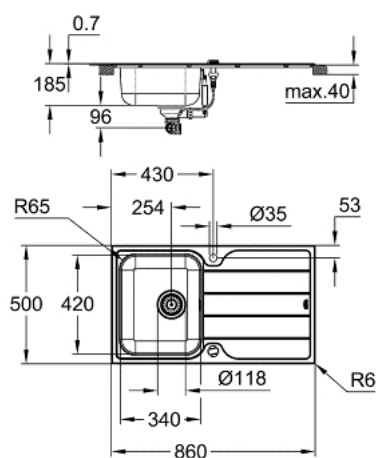

## 31 573 SD1 MINTA PACHET CHIUUVETĂ DE BUCĂTĂRIE ȘI BATERIE MONOCOMANDĂ

### DESCRIEREA PRODUSULUI

- Colour: oțel inoxidabil
- compus din:
  - K500 stainless steel sink with drainer (31 571 SD1)
  - Tip montare: pe blat
  - baterie de bucătărie cu monocomandă Minta (32 168)
  - pipă înaltă
  - instalare pe o singură gaură
  - finisaj GROHE LongLife
  - cartuş ceramic de 35 mm cu GROHE SilkMove
  - Pull-Out spout for greater flexibility
  - aerator
  - limitator de debit reglabil
  - pipă tubulară pivotantă, unghi de rotire pipă 360°
  - protecție împotriva refluxului
  - racorduri flexibile de conectare la apă
  - outer radius: R6 (flush mount and inset slim top), inner bowl radius: R65
  - GROHE FastFixation sistem de instalare rapida
  - optional push to open excenter (40 986 SD0)
  - amount of fasteners included (top mount): 14

## 31 573 SD1 MINTA PACHET CHIUVEȚĂ DE BUCĂTĂRIE ȘI BATERIE MONOCOMANDĂ

**PIESE DE SCHIMB** , august 2019 – now

1: Fișa de conectare (Spare part-nr. 42588SD0)

2: legătură pivotantă (Spare part-nr. 42587SD0)