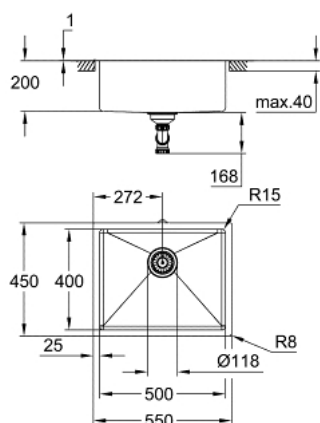

31 574 AL1 K700U CHIUVEȚĂ DIN OȚEL INOXIDABIL

DESCRIEREA PRODUSULUI

- Colour: brushed hard graphite
- model: K700U 60-S 54.4/44.4 1.0
- tip de montare: sub blat, pe blat sau încastrat
- material: oțel inoxidabil AISI 304 (V2A)
- grosimea materialului: 1 mm
- finisaj GROHE LongLife
- suprafață: material satinat
- GROHE Whisper
- adâncimea min. a blatului: 600 mm
- dimensions: 550 x 450 mm
- 1 cuvă: 500 x 400 x 200 mm
- sistem de instalare GROHE FastFixation
- cut-out (undermount): 502 x 402 mm (R16)
- cut-out (top mount): 535 x 435 mm
- cut-out (flush mount): 535 x 435 mm (R3) (top step outer size: -551 x 451 -R8 deep -3.5 mm)
- scurgere: sită de scurgere $\text{Ø} 3.5^{\circ}/90$ mm
- cut-out (top mount): 594 x 442 mm
- accesorii incluse: kit de scurgere, sită scurgere, kit de montaj
- amount of fasteners included (top mount): 8
- amount of fasteners included (undermount): 8