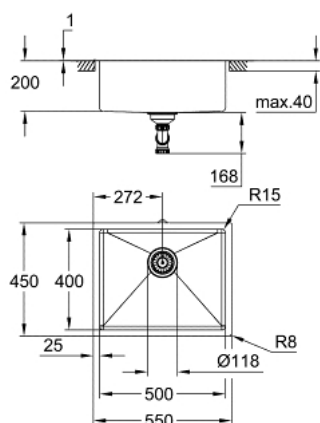

### DESCRIEREA PRODUSULUI

- Colour: brushed warm sunset
- model: K700U 60-S 54.4/44.4 1.0
- tip de montare: sub blat, pe blat sau încastrat
- material: oțel inoxidabil AISI 304 (V2A)
- grosimea materialului: 1 mm
- finisaj GROHE LongLife
- suprafață: material satinat
- GROHE Whisper
- adâncimea min. a blatului: 600 mm
- dimensions: 550 x 450 mm
- sound level in standby 44 dB(A)
- sistem de instalare GROHE FastFixation
- cut-out (undermount): 502 x 402 mm (R16)
- cut-out (top mount): 535 x 435 mm
- cut-out (flush mount): 535 x 435 mm (R3) (top step outer size: -551 x 451 -R8 deep -3.5 mm)
- scurgere: sită de scurgere Ø 3.5"/90 mm
- accesorii incluse: kit de scurgere, sită scurgere, kit de montaj
- amount of fasteners included (top mount): 8
- amount of fasteners included (undermount): 8