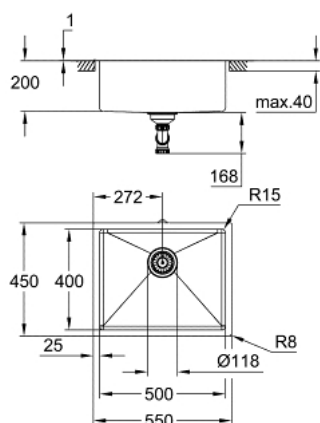

31 574 DL1 K700U CHIUVEȚĂ DIN OȚEL INOXIDABIL

DESCRIEREA PRODUSULUI

- Colour: brushed warm sunset
- model: K700U 60-S 54.4/44.4 1.0
- tip de montare: sub blat, pe blat sau încastrat
- material: oțel inoxidabil AISI 304 (V2A)
- grosimea materialului: 1 mm
- finisaj GROHE LongLife
- suprafață: material satinat
- GROHE Whisper
- adâncimea min. a blatului: 600 mm
- dimensions: 550 x 450 mm
- sound level in standby 44 dB(A)
- sistem de instalare GROHE FastFixation
- cut-out (undermount): 502 x 402 mm (R16)
- cut-out (top mount): 535 x 435 mm
- cut-out (flush mount): 535 x 435 mm (R3) (top step outer size: -551 x 451 -R8 deep -3.5 mm)
- scurgere: sită de scurgere Ø 3.5"/90 mm
- accesorii incluse: kit de scurgere, sită scurgere, kit de montaj
- amount of fasteners included (top mount): 8
- amount of fasteners included (undermount): 8