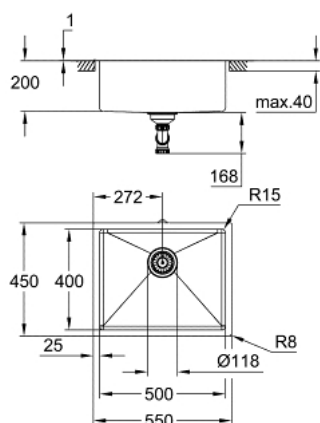

31 574 GN1 K700U CHIUVEȚĂ DIN OȚEL INOXIDABIL

DESCRIEREA PRODUSULUI

- Colour: brushed cool sunrise
- model: K700U 60-S 54.4/44.4 1.0
- tip de montare: sub blat, pe blat sau încastrat
- material: oțel inoxidabil AISI 304 (V2A)
- grosimea materialului: 1 mm
- finisaj GROHE LongLife
- suprafață: material satinat
- GROHE Whisper
- adâncimea min. a blatului: 600 mm
- dimensions: 550 x 450 mm
- 1 cuvă: 500 x 400 x 200 mm
- sistem de instalare GROHE FastFixation
- cut-out (undermount): 502 x 402 mm (R16)
- cut-out (top mount): 535 x 435 mm
- cut-out (flush mount): 535 x 435 mm (R3) (top step outer size: -551 x 451 -R8 deep -3.5 mm)
- scurgere: sită de scurgere Ø 3.5"/90 mm
- accesorii incluse: kit de scurgere, sită scurgere, kit de montaj
- amount of fasteners included (top mount): 8
- amount of fasteners included (undermount): 8