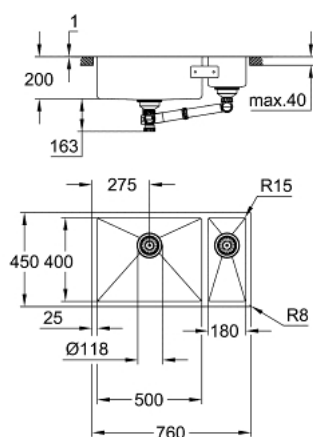

## 31 575 SD1 K700U CHIUVEȚĂ DIN OȚEL INOXIDABIL

### DESCRIEREA PRODUSULUI

- Colour: oțel inoxidabil
- model: K700U 80-S 76/45 1.5 lh
- tip de montare: sub blat, pe blat sau încastrat
- material: oțel inoxidabil AISI 304 (V2A)
- grosimea materialului: 1 mm
- finisaj GROHE LongLife
- suprafață: material satinat
- GROHE Whisper
- adâncimea min. a blatului: 800 mm
- dimensiuni: 760 x 450 mm
- 1 cuvă: 500 x 400 x 200 mm
- 1/2 cuvă: 180 x 400 x 140 mm
- outer radius: R16 (undermount)/R3 (topmount), inner bowl radius: R15
- GROHE FastFixation sistem de instalare rapida
- chiuvetă cu montare pe stânga
- cut-out (undermount): 712 x 402 mm (R16)
- cut-out (top mount): 745 x 435 mm (R3)
- cut-out (flush mount): 745 x 435 mm (R3) (top step outer size: -761 x 451 -R8 deep -3.5 mm)
- scurgere: sită de scurgere Ø 3.5"/90 mm
- accesorii incluse: kit de scurgere, sită scurgere, kit de montaj
- optional push to open excenter (40 986 SD0)
- amount of fasteners included (top mount): 10
- amount of fasteners included (undermount): 10

## 31 575 SD1 K700U CHIUVEȚĂ DIN OȚEL INOXIDABIL

**PIESE DE SCHIMB**, mai 2019 – now

1: Fișa de conectare (Spare part-nr. 42589SD0)

2: Cover element (Spare part-nr. 42590SD0)