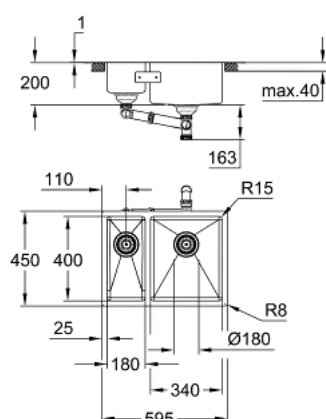

## 31 576 SD1 K700U CHIUVEȚĂ DIN OȚEL INOXIDABIL

### DESCRIEREA PRODUSULUI

- Colour: oțel inoxidabil
- model: K700U 60-S 59.5/45 1.5 rh
- tip de montare: sub blat, pe blat sau încastrat
- material: oțel inoxidabil AISI 304 (V2A)
- grosimea materialului: 1 mm
- finisaj GROHE LongLife
- suprafață: material satinat
- GROHE Whisper
- adâncimea min. a blatului: 600 mm
- dimensions: 595 x 450 mm
- 1 bowl: 340 x 400 x 200 mm
- 1/2 cuvă: 180 x 400 x 140 mm
- outer radius: R16 (undermount)/R3 (topmount), inner bowl radius: R15
- GROHE FastFixation sistem de instalare rapida
- chiuvetă cu montare pe dreapta
- cut-out (undermount): 547 x 402 mm (R16)
- cut-out (top mount): 580 x 435 mm (R3)
- cut-out (flush mount): 580 x 435 mm (R3) (top step outer size: -596 x 451 -R8 deep -3.5 mm)
- scurgere: sită de scurgere Ø 3.5"/90 mm
- accesorii incluse: kit de scurgere, sită scurgere, kit de montaj
- optional push to open excenter (40 986 SD0)
- amount of fasteners included (top mount): 8
- amount of fasteners included (undermount): 8

## 31 576 SD1 K700U CHIUVEȚĂ DIN OȚEL INOXIDABIL

**PIESE DE SCHIMB**, mai 2019 – now

1: Fișa de conectare (Spare part-nr. 42589SD0)

2: Cover element (Spare part-nr. 42590SD0)