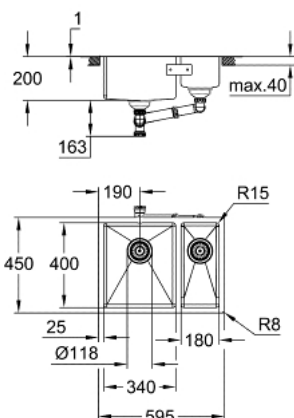

### DESCRIEREA PRODUSULUI

- Colour: oțel inoxidabil
- model: K700U 60-S 59.5/45 1.5 lh
- tip de montare: sub blat, pe blat sau încastrat
- material: oțel inoxidabil AISI 304 (V2A)
- grosimea materialului: 1 mm
- finisaj GROHE LongLife
- suprafață: material satinat
- GROHE Whisper
- adâncimea min. a blatului: 600 mm
- dimensions: 595 x 450 mm
- 1 bowl: 340 x 400 x 200 mm
- 1/2 cuvă: 180 x 400 x 140 mm
- outer radius: R16 (undermount)/R3 (topmount), inner bowl radius: R15
- GROHE FastFixation sistem de instalare rapida
- chiuvetă cu montare pe stânga
- cut-out (undermount): 547 x 402 mm (R16)
- cut-out (top mount): 580 x 435 mm (R3)
- cut-out (flush mount): 580 x 435 mm (R3) (top step outer size: -596 x 451 -R8 deep -3.5 mm)
- scurgere: sită de scurgere Ø 3.5"/90 mm
- accesorii incluse: kit de scurgere, sită scurgere, kit de montaj
- optional push to open excenter (40 986 SD0)
- amount of fasteners included (top mount): 8
- amount of fasteners included (undermount): 8

## 31 577 SD1 K700U CHIUVEȚĂ DIN OȚEL INOXIDABIL

**PIESE DE SCHIMB** , mai 2019 – now

1: Fișa de conectare (Spare part-nr. 42589SD0)

2: Cover element (Spare part-nr. 42590SD0)