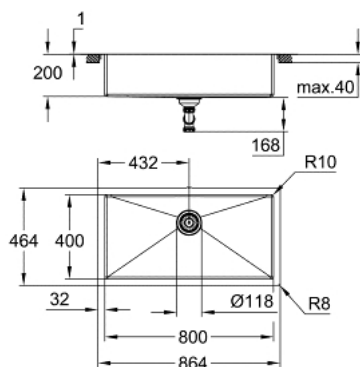

## 31 580 SD1 K700 CHIUVEȚĂ DIN OȚEL INOXIDABIL

### DESCRIEREA PRODUSULUI

- Colour: oțel inoxidabil
- model: K700 90-S 86.4/46.4 1.0
- tip de montare: sub blat, pe blat sau încastrat
- material: oțel inoxidabil AISI 304 (V2A)
- grosimea materialului: 1 mm
- finisaj GROHE LongLife
- suprafață: material satinat
- GROHE Whisper
- adâncimea min. a blatului: 900 mm
- dimensiuni: 864 x 464 mm
- 1 cuvă: 800 x 400 x 200 mm
- outer radius: R11 (undermount)/R3 (topmount), inner bowl radius: R10
- GROHE FastFixation sistem de instalare rapida
- cut-out (undermount): 802 x 402 mm (R11)
- cut-out (top mount): 849 x 449 mm (R3)
- cut-out (flush mount): 849 x 449 mm (R3) (top step outer size: -865 x 465 -R8 deep -3.5 mm)
- scurgere: sită de scurgere Ø 3.5"/90 mm
- accesorii incluse: kit de scurgere, sită scurgere, kit de montaj
- optional push to open excenter (40 986 SD0)
- amount of fasteners included (top mount): 8
- amount of fasteners included (undermount): 8

## 31 580 SD1 K700 CHIUVEȚĂ DIN OȚEL INOXIDABIL

**PIESE DE SCHIMB** , mai 2019 – now

1: Fișa de conectare (Spare part-nr. 42589SD0)

2: Cover element (Spare part-nr. 42590SD0)