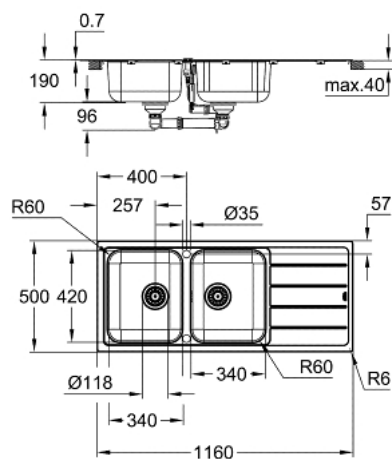

31 588 SD1 K500 CHIUVEȚĂ DIN OȚEL INOXIDABIL CU PICURĂTOR

DESCRIEREA PRODUSULUI

- Colour: oțel inoxidabil
- model: K500 80-S 116/50 2.0 rev
- Tip montare: pe blat
- material: oțel inoxidabil AISI 304 (V2A)
- material thickness: 0.7 mm
- finisaj GROHE LongLife
- suprafață: material satinat
- GROHE Whisper
- adâncimea min. a blatului: 800 mm
- dimensiuni: 1160 x 500 mm
- 1 bowl: 340 x 420 x 185 mm
- 2 bowl: 340 x 420 x 185 mm
- outer radius: R6 (topmount), inner bowl radius: R90
- GROHE FastFixation sistem de instalare rapida
- chiuvetă cu montaj pe stânga sau dreapta
- cut-out (top mount): 1140 x 480 mm
- găuri de montaj a bateriei: 2 x 35 mm
- waste: Ø 3.5"/90 mm waste strainer with automatic waste fitting
- accesoriile incluse: mecanism automat de scurgere, kit de scurgere, sită scurgere, kit de montare
- optional push to open excenter (40 986 SD0)
- amount of fasteners included (top mount): 18

31 588 SD1 K500 CHIUVEȚĂ DIN OȚEL INOXIDABIL CU PICURĂTOR

PIESE DE SCHIMB , august 2019 – now

1: Fișa de conectare (Spare part-nr. 42588SD0)

2: Fișa de conectare (Spare part-nr. 42589SD0)

3: legătură pivotantă (Spare part-nr. 42587SD0)