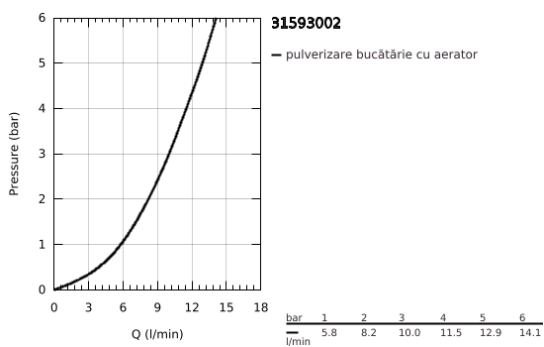

31 593 002 ZEDRA SMARTCONTROL SINK MIXER WITH SMARTCONTROL

DESCRIEREA PRODUSULUI

- Colour: cromat
- instalare pe o singură gaură
- suprafață GROHE LongLife
- Pull-Out spout for greater flexibility
- laminar spray
- material: metal
- MagneticDocking andocarea magnetică garantează retragerea și andocarea ușoară a pipei în poziția inițială
- GROHE SmartControl - push for ON-OFF, turn for volume adjustment from minimum to full flow
- temperature adjustment by turning of mixing valve on body
- pipă tubulară pivotantă
- unghi de pivotare 140°
- protecție împotriva refluxului
- racorduri flexibile de conectare la apă
-
- conducte de apă izolate - fără plumb și nichel
- maximum flow rate (at 3 bar): 10 l/min

31 593 002 ZEDRA SMARTCONTROL SINK MIXER WITH SMARTCONTROL

PIESE DE SCHIMB , iulie 2018 – iunie 2022

- 1: pară de duș (Spare part-nr. 48487000)
- 1.1: Filtru impuritati (Spare part-nr. 0676800M)
- 1.2: Ventil de reținere (Spare part-nr. 08565000)
- 1.3: Flow control set (Spare part-nr. 48470000)
- 2: Furtun de duș (Spare part-nr. 48488000)
- 3: Ansamblu de fixare a tijei nefiletate (Spare part-nr. 48384000)
- 4: placă de susținere (Spare part-nr. 05334000)
- 5: Ventil de reținere (Spare part-nr. 45881000)
- 6: Filtru impuritati (Spare part-nr. 0676800M)