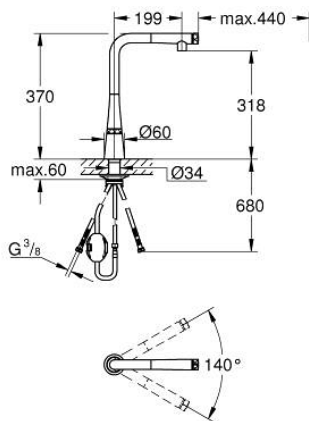

31 593 002 ZEDRA SMARTCONTROL SINK MIXER WITH SMARTCONTROL

DESCRIEREA PRODUSULUI

- Colour: cromat
- instalare pe o singură gaură
- suprafață GROHE LongLife
- Pull-Out spout for greater flexibility
- laminar spray
- material: metal
- MagneticDocking andocarea magnetică garantează retragerea și andocarea ușoară a pipei în poziția inițială
- GROHE SmartControl - push for ON-OFF, turn for volume adjustment from minimum to full flow
- temperature adjustment by turning of mixing valve on body
- pipă tubulară pivotantă
- unghi de pivotare 140°
- protecție împotriva refluxului
- racorduri flexibile de conectare la apă
-
- conducte de apă izolate - fără plumb și nichel
- maximum flow rate (at 3 bar): 10 l/min

31 593 002 ZEDRA SMARTCONTROL SINK MIXER WITH SMARTCONTROL

PIESE DE SCHIMB , iulie 2018 – iunie 2022

- 1: pară de duș (Spare part-nr. 48487000)
- 1.1: Filtru impuritati (Spare part-nr. 0676800M)
- 1.2: Ventil de reținere (Spare part-nr. 08565000)
- 1.3: Flow control set (Spare part-nr. 48470000)
- 2: Furtun de duș (Spare part-nr. 48488000)
- 3: Ansamblu de fixare a tijei nefiletate (Spare part-nr. 48384000)
- 4: placă de susținere (Spare part-nr. 05334000)
- 5: Ventil de reținere (Spare part-nr. 45881000)
- 6: Filtru impuritati (Spare part-nr. 0676800M)