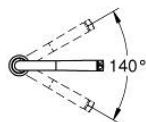

31 593 002 ZEDRA SMARTCONTROL SINK MIXER WITH SMARTCONTROL

DESCRIEREA PRODUSULUI

- Colour: cromat
- instalare pe o singură gaură
- suprafață GROHE LongLife
- Pull-Out spout for greater flexibility
- laminar spray
- material: metal
- MagneticDocking andocarea magnetică garantează retragerea și andocarea ușoară a pipei în poziția inițială
- GROHE SmartControl - push for ON-OFF, turn for volume adjustment from minimum to full flow
- temperature adjustment by turning of mixing valve on body
- pipă tubulară pivotantă
- unghi de pivotare 140°
- protecție împotriva refluxului
- racorduri flexibile de conectare la apă
-
- conducte de apă izolate - fără plumb și nichel
- maximum flow rate (at 3 bar): 10 l/min

31 593 002 ZEDRA SMARTCONTROL SINK MIXER WITH SMARTCONTROL

PIESE DE SCHIMB , iulie 2018 – iunie 2022

- 1: pară de duș (Spare part-nr. 48487000)
- 1.1: Filtru impuritati (Spare part-nr. 0676800M)
- 1.2: Ventil de reținere (Spare part-nr. 08565000)
- 1.3: Flow control set (Spare part-nr. 48470000)
- 2: Furtun de duș (Spare part-nr. 48488000)
- 3: Ansamblu de fixare a tijei nefiletate (Spare part-nr. 48384000)
- 4: placă de susținere (Spare part-nr. 05334000)
- 5: Ventil de reținere (Spare part-nr. 45881000)
- 6: Filtru impuritati (Spare part-nr. 0676800M)