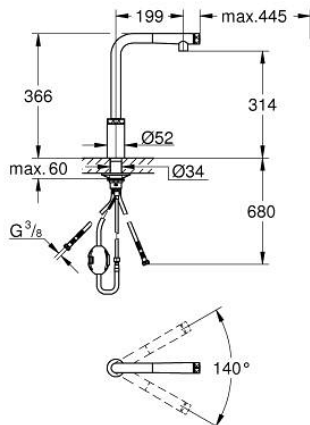

31 613 000 MINTA SMARTCONTROL SINK MIXER WITH SMARTCONTROL

DESCRIEREA PRODUSULUI

- Colour: cromat
- instalare pe o singură gaură
- suprafață GROHE LongLife
- Pull-Out spout for greater flexibility
- laminar spray
- material: metal
- MagneticDocking andocarea magnetică garantează retragerea și andocarea ușoară a pipei în poziția inițială
- GROHE SmartControl - push for ON-OFF, turn for volume adjustment from minimum to full flow
- temperature adjustment by turning of mixing valve on body
- pipă tubulară pivotantă
- unghi de pivotare 140°
- protecție împotriva refluxului
- racorduri flexibile de conectare la apă
-
- conducte de apă izolate - fără plumb și nichel
- maximum flow rate (at 3 bar): 10 l/min
- presiunea minimă recomandată 1.0 bar

31 613 000 MINTA SMARTCONTROL SINK MIXER WITH SMARTCONTROL

PIESE DE SCHIMB , iunie 2022 – now

- 1: pară de duș (Spare part-nr. 48487000)
- 1.1: Filtru impuritati (Spare part-nr. 0676800M)
- 1.2: Ventil de reținere (Spare part-nr. 08565000)
- 1.3: Flow control set (Spare part-nr. 48470000)
- 2: Furtun de duș (Spare part-nr. 48488000)
- 3: Ansamblu de fixare a tijei nefiletate (Spare part-nr. 48384000)
- 4: placă de susținere (Spare part-nr. 05334000)
- 5: Ventil de reținere (Spare part-nr. 45881000)
- 6: Filtru impuritati (Spare part-nr. 0676800M)