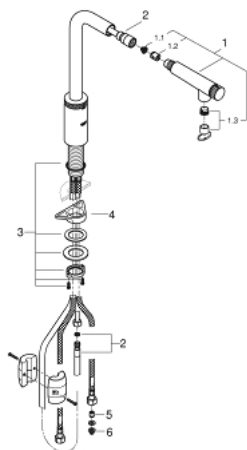

31 613 000 MINTA SMARTCONTROL SINK MIXER WITH SMARTCONTROL

DESCRIEREA PRODUSULUI

- Colour: cromat
- instalare pe o singură gaură
- suprafață GROHE LongLife
- Pull-Out spout for greater flexibility
- laminar spray
- material: metal
- MagneticDocking andocarea magnetică garantează retragerea și andocarea ușoară a pipei în poziția inițială
- GROHE SmartControl - push for ON-OFF, turn for volume adjustment from minimum to full flow
- temperature adjustment by turning of mixing valve on body
- pipă tubulară pivotantă
- unghi de pivotare 140°
- protecție împotriva refluxului
- racorduri flexibile de conectare la apă
-
- conducte de apă izolate - fără plumb și nichel
- maximum flow rate (at 3 bar): 10 l/min
- presiunea minimă recomandată 1.0 bar

31 613 000 MINTA SMARTCONTROL SINK MIXER WITH SMARTCONTROL

PIESE DE SCHIMB , iunie 2022 – now

- 1: pară de duș (Spare part-nr. 48487000)
- 1.1: Filtru impuritati (Spare part-nr. 0676800M)
- 1.2: Ventil de reținere (Spare part-nr. 08565000)
- 1.3: Flow control set (Spare part-nr. 48470000)
- 2: Furtun de duș (Spare part-nr. 48488000)
- 3: Ansamblu de fixare a tijei nefiletate (Spare part-nr. 48384000)
- 4: placă de susținere (Spare part-nr. 05334000)
- 5: Ventil de reținere (Spare part-nr. 45881000)
- 6: Filtru impuritati (Spare part-nr. 0676800M)