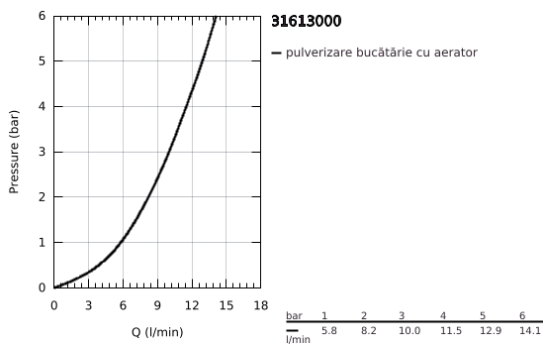

31 613 000 MINTA SMARTCONTROL SINK MIXER WITH SMARTCONTROL

DESCRIEREA PRODUSULUI

- Colour: cromat
- instalare pe o singură gaură
- suprafață GROHE LongLife
- Pull-Out spout for greater flexibility
- laminar spray
- material: metal
- MagneticDocking andocarea magnetică garantează retragerea și andocarea ușoară a pipei în poziția inițială
- GROHE SmartControl - push for ON-OFF, turn for volume adjustment from minimum to full flow
- temperature adjustment by turning of mixing valve on body
- pipă tubulară pivotantă
- unghi de pivotare 140°
- protecție împotriva refluxului
- racorduri flexibile de conectare la apă
-
- conducte de apă izolate - fără plumb și nichel
- maximum flow rate (at 3 bar): 10 l/min
- presiunea minimă recomandată 1.0 bar