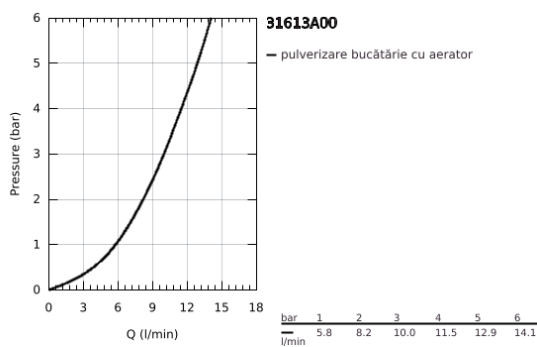

31 613 A00 MINTA SMARTCONTROL SINK MIXER WITH SMARTCONTROL

DESCRIEREA PRODUSULUI

- Colour: hard graphite
- instalare pe o singură gaură
- finisaj GROHE LongLife
- Pull-Out spout for greater flexibility
- laminar spray
- material: metal
- MagneticDocking andocarea magnetică garantează retragerea și andocarea ușoară a pipei în poziția inițială
- GROHE SmartControl - push for ON-OFF, turn for volume adjustment from minimum to full flow
- temperature adjustment by turning of mixing valve on body
- pipă tubulară pivotantă
- unghi de pivotare 140°
- protecție împotriva refluxului
- racorduri flexibile de conectare la apă
-
- conducte de apă izolate - fără plumb și nichel
- maximum flow rate (at 3 bar): 10 l/min
- presiunea minimă recomandată 1.0 bar

31 613 A00 MINTA SMARTCONTROL SINK MIXER WITH SMARTCONTROL

PIESE DE SCHIMB , iunie 2022 – now

- 1: pară de duș (Spare part-nr. 48487A00)
- 1.1: Filtru impuritati (Spare part-nr. 0676800M)
- 1.2: Ventil de reținere (Spare part-nr. 08565000)
- 1.3: Flow control set (Spare part-nr. 48470000)
- 2: Furtun de duș (Spare part-nr. 48488000)
- 3: Ansamblu de fixare a tijei nefiletate (Spare part-nr. 48384000)
- 4: placă de susținere (Spare part-nr. 05334000)
- 5: Ventil de reținere (Spare part-nr. 45881000)
- 6: Filtru impuritati (Spare part-nr. 0676800M)