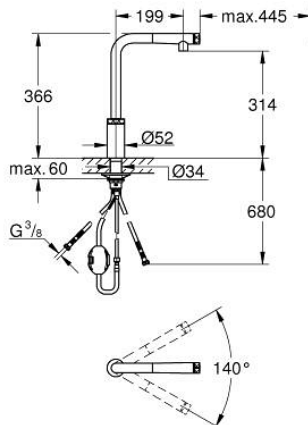

31 613 A00 MINTA SMARTCONTROL SINK MIXER WITH SMARTCONTROL

DESCRIEREA PRODUSULUI

- Colour: hard graphite
- instalare pe o singură gaură
- finisaj GROHE LongLife
- Pull-Out spout for greater flexibility
- laminar spray
- material: metal
- MagneticDocking andocarea magnetică garantează retragerea și andocarea ușoară a pipei în poziția inițială
- GROHE SmartControl - push for ON-OFF, turn for volume adjustment from minimum to full flow
- temperature adjustment by turning of mixing valve on body
- pipă tubulară pivotantă
- unghi de pivotare 140°
- protecție împotriva refluxului
- racorduri flexibile de conectare la apă
-
- conducte de apă izolate - fără plumb și nichel
- maximum flow rate (at 3 bar): 10 l/min
- presiunea minimă recomandată 1.0 bar

31 613 A00 MINTA SMARTCONTROL SINK MIXER WITH SMARTCONTROL

PIESE DE SCHIMB , iunie 2022 – now

- 1: pară de duș (Spare part-nr. 48487A00)
- 1.1: Filtru impuritati (Spare part-nr. 0676800M)
- 1.2: Ventil de reținere (Spare part-nr. 08565000)
- 1.3: Flow control set (Spare part-nr. 48470000)
- 2: Furtun de duș (Spare part-nr. 48488000)
- 3: Ansamblu de fixare a tijei nefiletate (Spare part-nr. 48384000)
- 4: placă de susținere (Spare part-nr. 05334000)
- 5: Ventil de reținere (Spare part-nr. 45881000)
- 6: Filtru impuritati (Spare part-nr. 0676800M)