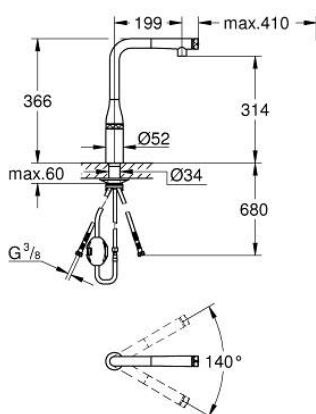

31 615 000 ESSENCE SMARTCONTROL SINK MIXER WITH SMARTCONTROL

DESCRIEREA PRODUSULUI

- Colour: cromat
- instalare pe o singură gaură
- suprafață GROHE LongLife
- Pull-Out spout for greater flexibility
- laminar spray
- material: metal
- MagneticDocking andocarea magnetică garantează retragerea și andocarea ușoară a pipei în poziția inițială
- GROHE SmartControl - push for ON-OFF, turn for volume adjustment from minimum to full flow
- temperature adjustment by turning of mixing valve on body
- pipă tubulară pivotantă
- unghi de pivotare 140°
- protecție împotriva refluxului
- racorduri flexibile de conectare la apă
-
- conducte de apă izolate - fără plumb și nichel
- maximum flow rate (at 3 bar): 10 l/min
- presiunea minimă recomandată 1.0 bar

31 615 000 ESSENCE SMARTCONTROL SINK MIXER WITH SMARTCONTROL

PIESE DE SCHIMB , iulie 2018 – septembrie 2020

- 1: pară de duș (Spare part-nr. 48487000)
- 1.1: Filtru impuritati (Spare part-nr. 0676800M)
- 1.2: Ventil de reținere (Spare part-nr. 08565000)
- 1.3: Flow control set (Spare part-nr. 48470000)
- 2: Furtun de duș (Spare part-nr. 48488000)
- 3: Ansamblu de fixare a tijei nefiletate (Spare part-nr. 48384000)
- 4: placă de susținere (Spare part-nr. 05334000)
- 5: Ventil de reținere (Spare part-nr. 45881000)
- 6: Filtru impuritati (Spare part-nr. 0676800M)