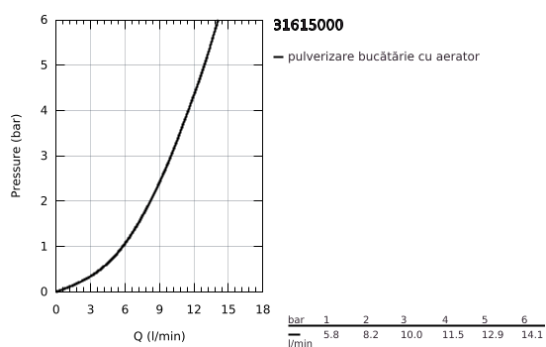

31 615 000 ESSENCE SMARTCONTROL SINK MIXER WITH SMARTCONTROL

DESCRIEREA PRODUSULUI

- Colour: cromat
- instalare pe o singură gaură
- suprafață GROHE LongLife
- Pull-Out spout for greater flexibility
- laminar spray
- material: metal
- MagneticDocking andocarea magnetică garantează retragerea și andocarea ușoară a pipei în poziția inițială
- GROHE SmartControl - push for ON-OFF, turn for volume adjustment from minimum to full flow
- temperature adjustment by turning of mixing valve on body
- pipă tubulară pivotantă
- unghi de pivotare 140°
- protecție împotriva refluxului
- racorduri flexibile de conectare la apă
-
- conducte de apă izolate - fără plumb și nichel
- maximum flow rate (at 3 bar): 10 l/min
- presiunea minimă recomandată 1.0 bar

31 615 000 ESSENCE SMARTCONTROL SINK MIXER WITH SMARTCONTROL

PIESE DE SCHIMB , iulie 2018 – septembrie 2020

- 1: pară de duș (Spare part-nr. 48487000)
- 1.1: Filtru impuritati (Spare part-nr. 0676800M)
- 1.2: Ventil de reținere (Spare part-nr. 08565000)
- 1.3: Flow control set (Spare part-nr. 48470000)
- 2: Furtun de duș (Spare part-nr. 48488000)
- 3: Ansamblu de fixare a tijei nefiletate (Spare part-nr. 48384000)
- 4: placă de susținere (Spare part-nr. 05334000)
- 5: Ventil de reținere (Spare part-nr. 45881000)
- 6: Filtru impuritati (Spare part-nr. 0676800M)