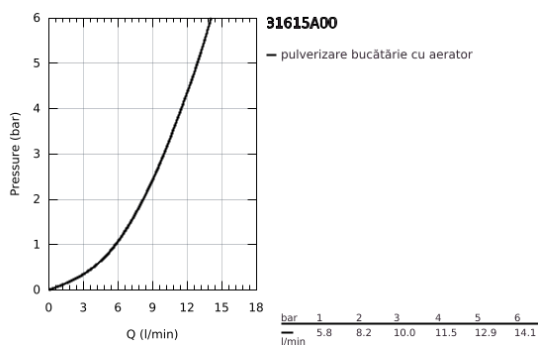

### DESCRIEREA PRODUSULUI

- Colour: hard graphite
- instalare pe o singură gaură
- finisaj GROHE LongLife
- Pull-Out spout for greater flexibility
- laminar spray
- material: metal
- MagneticDocking andocarea magnetică garantează retragerea și andocarea ușoară a pipei în poziția inițială
- GROHE SmartControl - push for ON-OFF, turn for volume adjustment from minimum to full flow
- temperature adjustment by turning of mixing valve on body
- pipă tubulară pivotantă
- unghi de pivotare 140°
- protecție împotriva refluxului
- racorduri flexibile de conectare la apă
- conducte de apă izolate - fără plumb și nichel
- maximum flow rate (at 3 bar): 10 l/min
- presiunea minimă recomandată 1.0 bar