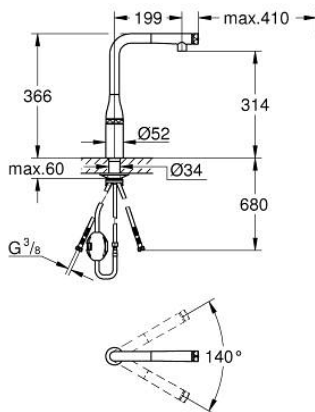

## 31 615 A00 ESSENCE SMARTCONTROL SINK MIXER WITH SMARTCONTROL

### DESCRIEREA PRODUSULUI

- Colour: hard graphite
- instalare pe o singură gaură
- finisaj GROHE LongLife
- Pull-Out spout for greater flexibility
- laminar spray
- material: metal
- MagneticDocking andocarea magnetică garantează retragerea și andocarea ușoară a pipei în poziția inițială
- GROHE SmartControl - push for ON-OFF, turn for volume adjustment from minimum to full flow
- temperature adjustment by turning of mixing valve on body
- pipă tubulară pivotantă
- unghi de pivotare 140°
- protecție împotriva refluxului
- racorduri flexibile de conectare la apă
- conducte de apă izolate - fără plumb și nichel
- maximum flow rate (at 3 bar): 10 l/min
- presiunea minimă recomandată 1.0 bar

## 31 615 A00 ESSENCE SMARTCONTROL SINK MIXER WITH SMARTCONTROL

**PIESE DE SCHIMB** , iulie 2018 – septembrie 2020

- 1: pară de duș (Spare part-nr. 48487A00)
- 1.1: Filtru impuritati (Spare part-nr. 0676800M)
- 1.2: Ventil de reținere (Spare part-nr. 08565000)
- 1.3: Flow control set (Spare part-nr. 48470000)
- 2: Furtun de duș (Spare part-nr. 48488000)
- 3: Ansamblu de fixare a tijei nefiletate (Spare part-nr. 48384000)
- 4: placă de susținere (Spare part-nr. 05334000)
- 5: Ventil de reținere (Spare part-nr. 45881000)
- 6: Filtru impuritati (Spare part-nr. 0676800M)