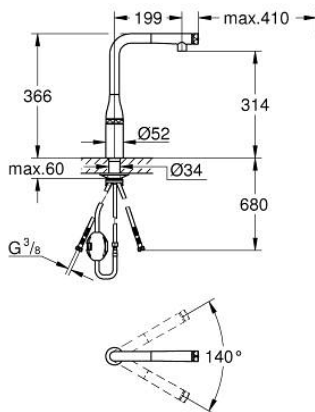

31 615 AL0 ESSENCE SMARTCONTROL SINK MIXER WITH SMARTCONTROL

DESCRIEREA PRODUSULUI

- Colour: brushed hard graphite
- instalare pe o singură gaură
- finisaj GROHE LongLife
- Pull-Out spout for greater flexibility
- laminar spray
- material: metal
- MagneticDocking andocarea magnetică garantează retragerea și andocarea ușoară a pipei în poziția inițială
- GROHE SmartControl - push for ON-OFF, turn for volume adjustment from minimum to full flow
- temperature adjustment by turning of mixing valve on body
- pipă tubulară pivotantă
- unghi de pivotare 140°
- protecție împotriva refluxului
- racorduri flexibile de conectare la apă
-
- conducte de apă izolate - fără plumb și nichel
- maximum flow rate (at 3 bar): 10 l/min
- presiunea minimă recomandată 1.0 bar

31 615 AL0 ESSENCE SMARTCONTROL SINK MIXER WITH SMARTCONTROL

PIESE DE SCHIMB , iulie 2018 – septembrie 2020

- 1: pară de duș (Spare part-nr. 48487AL0)
- 1.1: Filtru impuritati (Spare part-nr. 0676800M)
- 1.2: Ventil de reținere (Spare part-nr. 08565000)
- 1.3: Flow control set (Spare part-nr. 48470000)
- 2: Furtun de duș (Spare part-nr. 48488000)
- 3: Ansamblu de fixare a tijei nefiletate (Spare part-nr. 48384000)
- 4: placă de susținere (Spare part-nr. 05334000)
- 5: Ventil de reținere (Spare part-nr. 45881000)
- 6: Filtru impuritati (Spare part-nr. 0676800M)