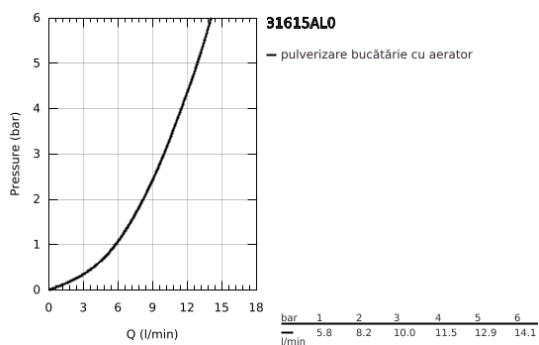

31 615 AL0 ESSENCE SMARTCONTROL SINK MIXER WITH SMARTCONTROL

DESCRIEREA PRODUSULUI

- Colour: brushed hard graphite
- instalare pe o singură gaură
- finisaj GROHE LongLife
- Pull-Out spout for greater flexibility
- laminar spray
- material: metal
- MagneticDocking andocarea magnetică garantează retragerea și andocarea ușoară a pipei în poziția inițială
- GROHE SmartControl - push for ON-OFF, turn for volume adjustment from minimum to full flow
- temperature adjustment by turning of mixing valve on body
- pipă tubulară pivotantă
- unghi de pivotare 140°
- protecție împotriva refluxului
- racorduri flexibile de conectare la apă
-
- conducte de apă izolate - fără plumb și nichel
- maximum flow rate (at 3 bar): 10 l/min
- presiunea minimă recomandată 1.0 bar

31 615 AL0 ESSENCE SMARTCONTROL SINK MIXER WITH SMARTCONTROL

PIESE DE SCHIMB , iulie 2018 – septembrie 2020

- 1: pară de duș (Spare part-nr. 48487AL0)
- 1.1: Filtru impuritati (Spare part-nr. 0676800M)
- 1.2: Ventil de reținere (Spare part-nr. 08565000)
- 1.3: Flow control set (Spare part-nr. 48470000)
- 2: Furtun de duș (Spare part-nr. 48488000)
- 3: Ansamblu de fixare a tijei nefiletate (Spare part-nr. 48384000)
- 4: placă de susținere (Spare part-nr. 05334000)
- 5: Ventil de reținere (Spare part-nr. 45881000)
- 6: Filtru impuritati (Spare part-nr. 0676800M)